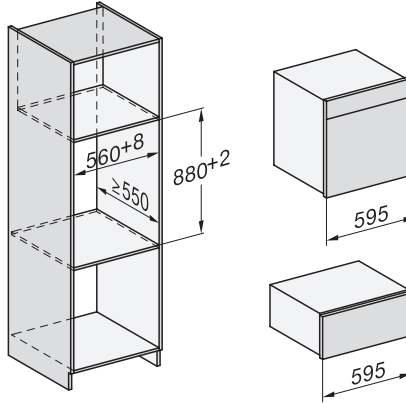

ESW7x20, DGC7x6xHCPro, DGC7x6xHCXPro installation drawings