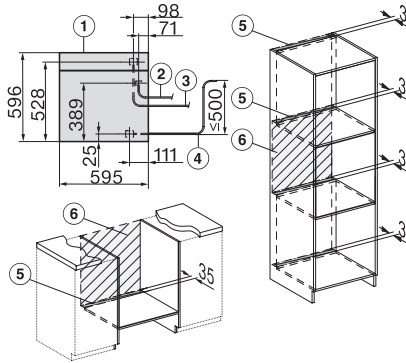

Dampkølesystem	•
Spærring af taster	•
<b>Tekniske data</b>	
Ovnkapacitet i l	67
Antal hylder	4
Mærkning af ribbehøjde	•
Dørens yderposition	nederst
Ovnlys	BrilliantLight
Temperaturer ovnfunktion min. i °C	30
Temperaturer ovnfunktion maks. i °C	230
Temperaturer dampfunktion min. i °C	40
Temperaturer dampfunktion maks. i °C	100
Nichebredde min. i mm	560
Nichebredde maks. i mm	568
Nichehøjde min. i mm	590
Nichehøjde maks. i mm	595
Nichedybde i mm	550
Mål (B x H x D) i mm	595 x 596 x 567
Produktbredde i mm	595
Produktthøjde i mm	596
Produkttybde i mm	567
Vægt i kg	46,5
Samlet tilslutningsværdi i kW	3,45
Spænding i V	230
Frekvens i Hz	50
Sikring i A	16
Faseantal	1
Tilslutningsledning med netstik	•
Tilslutningsledningens længde i m	2
Vandtilførselsslængens længde i m	2,0
Vandafløbsslængens længde i m	3,0
Udskift pæren	Service
<b>Medfølgende tilbehør</b>	
Brødepande med PerfectClean	1
Bage- og stegerist med PerfectClean	1
FlexiClip-udtræk med PerfectClean (par)	1
Udtagelige ribber	1
Fade i rustfrit stål med huller	2
Fade i rustfrit stål uden huller	1
HydroClean-rengøringsmiddel	1
Afkalkningstabs	2
<b>Tilgængelige displaysprog</b>	
Tilgængelige displaysprog via MultiLanguage	bahasa malaysia, dansk, deutsch, english, español, français, hrvatski, italiano, magyar, nederlands, norsk, polski, português, русский, română, slovenčina, slovensčina, srpski, suomi, svenska, türkçe, українська, čeština, ελληνικά,

ESW7x20, DGC7x6xHCPro, DGC7x6xHCXPro installation drawings

ESW7x10, EVS7010, DGC7x6xHCPro, DGC7x6xHCXPro installation drawings

built-in DGC XXL, installation drawing

DGC7x65 connections and ventilation 60cm, installation drawing

built-in DGC XXL build-under, installation drawing

screw joint DGC XXL, installation drawing

DGC7x4x Schwenkbereich der Blende, installation drawings

side view DGC XXL, installation drawings