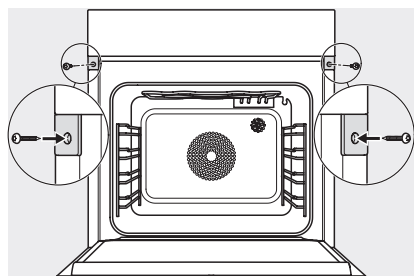

DGC 7865 HC Pro

Dampovn med ovnfunktion med vand- og afløbstilslutning
til damptilberedn., bagning, stegning med trådløst stegetermometer + HydroClean.

DGC 7865 HC Pro

Dampovn med ovnfunktion med vand- og afløbstilslutning til damptilberedn., bagning, stegning med trådløst stegetermometer + HydroClean.

built-in DGC XXL, installation drawing

DGC7x65 connections and ventilation 60cm, installation drawing

built-in DGC XXL build-under, installation drawing

screw joint DGC XXL, installation drawing

DGC7x4x Schwenkbereich der Blende, installation drawings