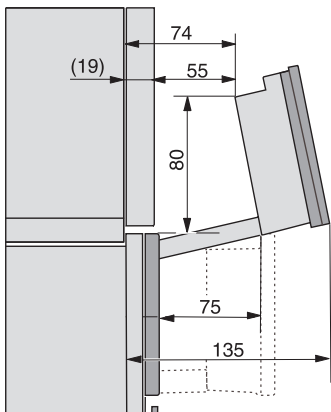

Nichedybde i mm	550
-----------------	-----

Mål (B x H x D) i mm	595 x 596 x 567
----------------------	-----------------

Produktbredde i mm	595
--------------------	-----

Produkt højde i mm	596
--------------------	-----

ESW7x20, DGC7x6xHCPro, DGC7x6xHCXPro installation drawings

ESW7x10, EVS7010, DGC7x6xHCPro, DGC7x6xHCXPro installation drawings

built-in DGC XXL, installation drawing

built-in DGC XXL build-under, installation drawing

screw joint DGC XXL, installation drawing

DGC7x4x Schwenkbereich der Blende, installation drawings

side view DGC XXL, installation drawings