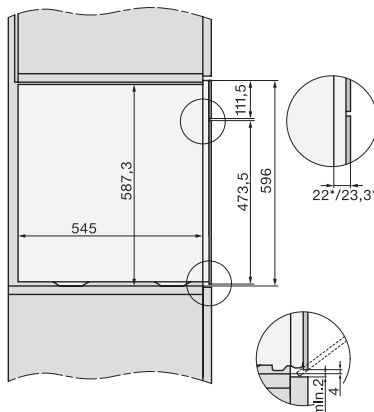

Nichedybde i mm	550
-----------------	-----

Mål (B x H x D) i mm	595 x 596 x 567
----------------------	-----------------

Produktbredde i mm	595
--------------------	-----

Produkt højde i mm	596
--------------------	-----

ESW7x20, DGC7x6xHCPro, DGC7x6xHCXPro installation drawings

ESW7x10, EVS7010, DGC7x6xHCPro, DGC7x6xHCXPro installation drawings

built-in DGC XXL, installation drawing

built-in DGC XXL build-under, installation drawing

screw joint DGC XXL, installation drawing

DGC7x4x Schwenkbereich der Blende, installation drawings

side view DGC XXL, installation drawings