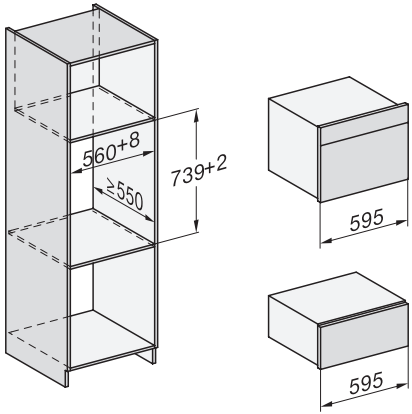

DGC 7845 HCX Pro

Grebsfri dampovn med ovnfunktion med vand- og afløbstilslutning til damptilberedn., bagning, stegning med trådløst stegetermometer + HydroClean.

ESW7x20, DGC7x4xHCPro, DGC7x4xHCXPro installation drawings