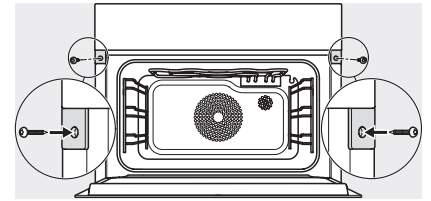

## DGC 7845 HCX Pro

Grebsfri dampovn med ovnfunktion med vand- og afløbstilslutning til damptilberedn., bagning, stegning med trådløst stegetermometer + HydroClean.

ESW7x20, DGC7x4xHCPro, DGC7x4xHCXPro installation drawings

ESW7x10, DGC7x4xHCPro, DGC7x4xHCXPro, installation drawings

built-in DG DGM DGC XL build-under, installation drawing

DGC7x4x built-in tall cabinet, installation drawing

DGC7x4x Schwenkbereich der Blende, installation drawings

screw joint DGC XL, installation drawing

DGC7x6x X with and without handle side view, installation drawings