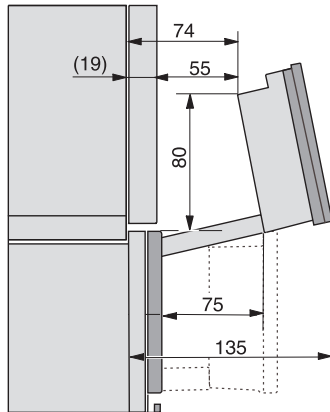

Dampkølesystem	•
Spærring af taster	•
<b>Tekniske data</b>	
Ovnkapacitet i l	47
Antal hylde	3
Mærkning af ribbehøjde	•
Dørens yderposition	nederst
Ovnlys	BrilliantLight
Temperaturer ovnfunktion min. i °C	30
Temperaturer ovnfunktion maks. i °C	230
Temperaturer dampfunktion min. i °C	40
Temperaturer dampfunktion maks. i °C	100
Nichebredde min. i mm	560
Nichebredde maks. i mm	568
Nichehøjde min. i mm	450
Nichehøjde maks. i mm	452
Nichedybde i mm	550
Mål (B x H x D) i mm	595 x 456 x 569
Produktbredde i mm	595
Produkthøjde i mm	455,5
Produktdybde i mm	568,5
Vægt i kg	40,2
Samlet tilslutningsværdi i kW	3,40
Spænding i V	230
Frekvens i Hz	50
Sikring i A	16
Faseantal	1
Tilslutningsledning med netstik	•
Tilslutningsledningens længde i m	2
Vandtilførselsslængens længde i m	2,0
Vandafløbsslængens længde i m	3,0
Udskift pæren	Service
<b>Medfølgende tilbehør</b>	
Brødepande med PerfectClean	1
Bage- og stegerist med PerfectClean	1
FlexiClip-udtræk med PerfectClean (par)	1
Udtagelige ribber	1
Fade i rustfrit stål med huller	2
Fade i rustfrit stål uden huller	1
HydroClean-rengøringsmiddel	1
Afkalkningstabs	2
<b>Tilgængelige displaysprog</b>	
Tilgængelige displaysprog via MultiLanguage	bahasa malaysia, dansk, deutsch, english, español, français, hrvatski, italiano, magyar, nederlands, norsk, polski, português, русский, română, slovenčina, slovensčina, srpski, suomi, svenska, türkçe, українська, čeština, ελληνικά,

ESW7x10, DGC7x4xHCPro, DGC7x4xHCXPro, installation drawings

built-in DG DGM DGC XL build-under, installation drawing

DGC7x4x built-in tall cabinet, installation drawing

DGC7x4x Schwenkbereich der Blende, installation drawings

screw joint DGC XL, installation drawing

DGC7x6x X with and without handle side view, installation drawings