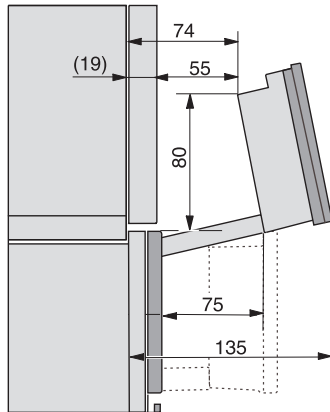

Dampkølesystem	•
Spærring af taster	•
Tekniske data	
Ovnkapacitet i l	47
Antal hylder	3
Mærkning af ribbehøjde	•
Dørens yderposition	nederst
Ovnlys	BrilliantLight
Temperaturer ovnfunktion min. i °C	30
Temperaturer ovnfunktion maks. i °C	230
Temperaturer dampfunktion min. i °C	40
Temperaturer dampfunktion maks. i °C	100
Nichebredde min. i mm	560
Nichebredde maks. i mm	568
Nichehøjde min. i mm	450
Nichehøjde maks. i mm	452
Nichedybde i mm	550
Mål (B x H x D) i mm	595 x 456 x 569
Produktbredde i mm	595
Produkthøjde i mm	455,5
Produktdybde i mm	568,5
Vægt i kg	40,2
Samlet tilslutningsværdi i kW	3,40
Spænding i V	230
Frekvens i Hz	50
Sikring i A	16
Faseantal	1
Tilslutningsledning med netstik	•
Tilslutningsledningens længde i m	2
Vandtilførselsslængens længde i m	2,0
Vandafløbsslængens længde i m	3,0
Udskift pæren	Service
Medfølgende tilbehør	
Brødepande med PerfectClean	1
Bage- og stegerist med PerfectClean	1
FlexiClip-udtræk med PerfectClean (par)	1
Udtagelige ribber	1
Fade i rustfrit stål med huller	2
Fade i rustfrit stål uden huller	1
HydroClean-rengøringsmiddel	1
Afkalkningstabs	2
Tilgængelige displaysprog	
Tilgængelige displaysprog via MultiLanguage	bahasa malaysia, dansk, deutsch, english, español, français, hrvatski, italiano, magyar, nederlands, norsk, polski, português, русский, română, slovenčina, slovensčina, srpski, suomi, svenska, türkçe, українська, čeština, ελληνικά,

ESW7x20, DGC7x4xHCPro, DGC7x4xHCXPro installation drawings

ESW7x10, DGC7x4xHCPro, DGC7x4xHCXPro, installation drawings

built-in DG DGM DGC XL build-under, installation drawing

DGC7x4x built-in tall cabinet, installation drawing

DGC7x4x Schwenkbereich der Blende, installation drawings

screw joint DGC XL, installation drawing

DGC7x6x X with and without handle side view, installation drawings