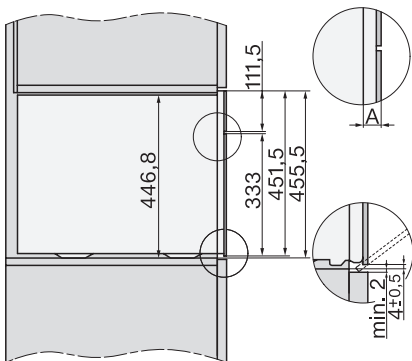

Dampkølesystem	•
Spærring af taster	•
Tekniske data	
Ovnkapacitet i l	47
Antal hylder	3
Mærkning af ribbehøjde	•
Dørens yderposition	nederst
Ovnlys	BrilliantLight
Temperaturer ovnfunktion min. i °C	30
Temperaturer ovnfunktion maks. i °C	230
Temperaturer dampfunktion min. i °C	40
Temperaturer dampfunktion maks. i °C	100
Nichebredde min. i mm	560
Nichebredde maks. i mm	568
Nichehøjde min. i mm	450
Nichehøjde maks. i mm	452
Nichedybde i mm	550
Mål (B x H x D) i mm	595 x 456 x 569
Produktbredde i mm	595
Produkthøjde i mm	455,5
Produktdybde i mm	568,5
Vægt i kg	40,2
Samlet tilslutningsværdi i kW	3,40
Spænding i V	230
Frekvens i Hz	50
Sikring i A	16
Faseantal	1
Tilslutningsledning med netstik	•
Tilslutningsledningens længde i m	2
Vandtilførselsslængens længde i m	2,0
Vandafløbsslængens længde i m	3,0
Udskift pæren	Service
Medfølgende tilbehør	
Brødepande med PerfectClean	1
Bage- og stegerist med PerfectClean	1
FlexiClip-udtræk med PerfectClean (par)	1
Udtagelige ribber	1
Fade i rustfrit stål med huller	2
Fade i rustfrit stål uden huller	1
HydroClean-rengøringsmiddel	1
Afkalkningstabs	2
Tilgængelige displaysprog	
Tilgængelige displaysprog via MultiLanguage	bahasa malaysia, dansk, deutsch, english, español, français, hrvatski, italiano, magyar, nederlands, norsk, polski, português, русский, română, slovenčina, slovensčina, srpski, suomi, svenska, türkçe, українська, čeština, ελληνικά,

ESW7x20, DGC7x4xHCPro, DGC7x4xHCXPro installation drawings

ESW7x10, DGC7x4xHCPro, DGC7x4xHCXPro, installation drawings

built-in DG DGM DGC XL build-under, installation drawing

DGC7x4x built-in tall cabinet, installation drawing

DGC7x4x Schwenkbereich der Blende, installation drawings

screw joint DGC XL, installation drawing

DGC7x6x X with and without handle side view, installation drawings