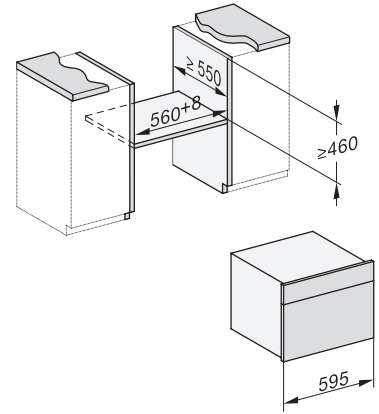

Dampkølesystem	•
Spærring af taster	•
Tekniske data	
Ovnkapacitet i l	47
Antal hylder	3
Mærkning af ribbehøjde	•
Dørens yderposition	nederst
Ovnlys	BrilliantLight
Temperaturer ovnfunktion min. i °C	30
Temperaturer ovnfunktion maks. i °C	230
Temperaturer dampfunktion min. i °C	40
Temperaturer dampfunktion maks. i °C	100
Nichebredde min. i mm	560
Nichebredde maks. i mm	568
Nichehøjde min. i mm	450
Nichehøjde maks. i mm	452
Nichedybde i mm	550
Mål (B x H x D) i mm	595 x 456 x 569
Produktbredde i mm	595
Produkthøjde i mm	455,5
Produktdybde i mm	568,5
Vægt i kg	40,2
Samlet tilslutningsværdi i kW	3,40
Spænding i V	230
Frekvens i Hz	50
Sikring i A	16
Faseantal	1
Tilslutningsledning med netstik	•
Tilslutningsledningens længde i m	2
Vandtilførselsslængens længde i m	2,0
Vandafløbsslængens længde i m	3,0
Udskift pæren	Service
Medfølgende tilbehør	
Brødepande med PerfectClean	1
Bage- og stegerist med PerfectClean	1
FlexiClip-udtræk med PerfectClean (par)	1
Udtagelige ribber	1
Fade i rustfrit stål med huller	2
Fade i rustfrit stål uden huller	1
HydroClean-rengøringsmiddel	1
Afkalkningstabs	2
Tilgængelige displaysprog	
Tilgængelige displaysprog via MultiLanguage	bahasa malaysia, dansk, deutsch, english, español, français, hrvatski, italiano, magyar, nederlands, norsk, polski, português, русский, română, slovenčina, slovensčina, srpski, suomi, svenska, türkçe, українська, čeština, ελληνικά,

ESW7x20, DGC7x4xHCPro, DGC7x4xHCXPro installation drawings

ESW7x10, DGC7x4xHCPro, DGC7x4xHCXPro, installation drawings

built-in DG DGM DGC XL build-under, installation drawing

DGC7x4x built-in tall cabinet, installation drawing

DGC7x4x Schwenkbereich der Blende, installation drawings

screw joint DGC XL, installation drawing

DGC7x6x X with and without handle side view, installation drawings