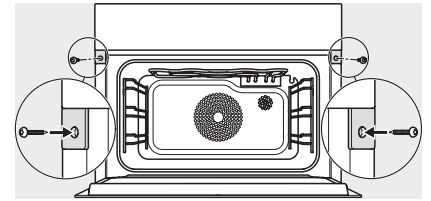

DGC 7845 HCX Pro

Grebsfri dampovn med ovnfunktion med vand- og afløbstilslutning
til damptilberedn., bagning, stegning med trådløst stegetermometer + HydroClean.

DGC 7845 HCX Pro

Grebsfri dampovn med ovnfunktion med vand- og afløbstilslutning til damptilberedn., bagning, stegning med trådløst stegetermometer + HydroClean.

ESW7x20, DGC7x4xHCPro, DGC7x4xHCXPro installation drawings

ESW7x10, DGC7x4xHCPro, DGC7x4xHCXPro, installation drawings

built-in DG DGM DGC XL build-under, installation drawing

DGC7x4x built-in tall cabinet, installation drawing

DGC7x4x Schwenkbereich der Blende, installation drawings

screw joint DGC XL, installation drawing

DGC7x6x X with and without handle side view, installation drawings