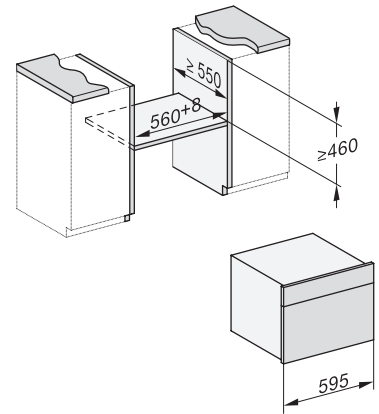

built-in DG DGM DGC XL build-under, installation drawing