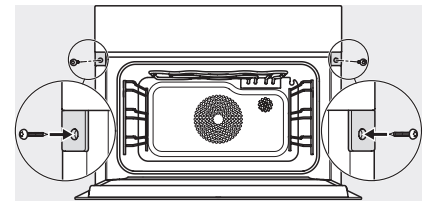

## DGC 7845 HCX Pro

Grebsfri dampovn med ovnfunktion med vand- og afløbstilslutning til damptilberedn., bagning, stegning med trådløst stegetermometer + HydroClean.

ESW7x20, DGC7x4xHCPro, DGC7x4xHCXPro installation drawings

ESW7x10, DGC7x4xHCPro, DGC7x4xHCXPro, installation drawings

built-in DG DGM DGC XL build-under, installation drawing

DGC7x4x built-in tall cabinet, installation drawing

DGC7x4x Schwenkbereich der Blende, installation drawings

screw joint DGC XL, installation drawing

DGC7x6x X with and without handle side view, installation drawings