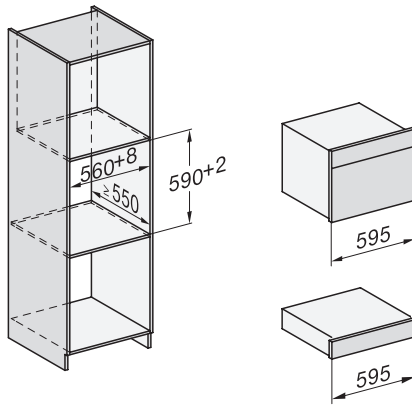

ESW7x10, DGC7x4xHCPro, DGC7x4xHCXPro, installation drawings