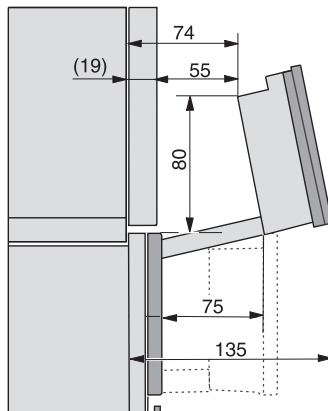

Dampkølesystem	•
Spærring af taster	•
<b>Tekniske data</b>	
Ovnkapacitet i l	47
Antal hylde	3
Mærkning af ribbehøjde	•
Dørens yderposition	nederst
Ovnlys	BrilliantLight
Temperaturer ovnfunktion min. i °C	30
Temperaturer ovnfunktion maks. i °C	230
Temperaturer dampfunktion min. i °C	40
Temperaturer dampfunktion maks. i °C	100
Nichebredde min. i mm	560
Nichebredde maks. i mm	568
Nichehøjde min. i mm	450
Nichehøjde maks. i mm	452
Nichedybde i mm	550
Mål (B x H x D) i mm	595 x 456 x 569
Produktbredde i mm	595
Produktthøjde i mm	455,5
Produkttybde i mm	568,5
Vægt i kg	40,2
Samlet tilslutningsværdi i kW	3,40
Spænding i V	230
Frekvens i Hz	50
Sikring i A	16
Faseantal	1
Tilslutningsledning med netstik	•
Tilslutningsledningens længde i m	2
Vandtilførselsslængens længde i m	2,0
Vandafløbsslængens længde i m	3,0
Udskift pæren	Service
<b>Medfølgende tilbehør</b>	
Brødepande med PerfectClean	1
Bage- og stegerist med PerfectClean	1
FlexiClip-udtræk med PerfectClean (par)	1
Udtagelige ribber	1
Fade i rustfrit stål med huller	2
Fade i rustfrit stål uden huller	1
HydroClean-rengøringsmiddel	1
Afkalkningstabs	2
<b>Tilgængelige displaysprog</b>	
Tilgængelige displaysprog via MultiLanguage	bahasa malaysia, dansk, deutsch, english, español, français, hrvatski, italiano, magyar, nederlands, norsk, polski, português, русский, română, slovenčina, slovensčina, srpski, suomi, svenska, türkçe, українська, čeština, ελληνικά,

ESW7x10, DGC7x4xHCPro, DGC7x4xHCXPro, installation drawings

built-in DG DGM DGC XL build-under, installation drawing

DGC7x4x built-in tall cabinet, installation drawing

DGC7x4x Schwenkbereich der Blende, installation drawings

screw joint DGC XL, installation drawing

DGC7x6x X with and without handle side view, installation drawings