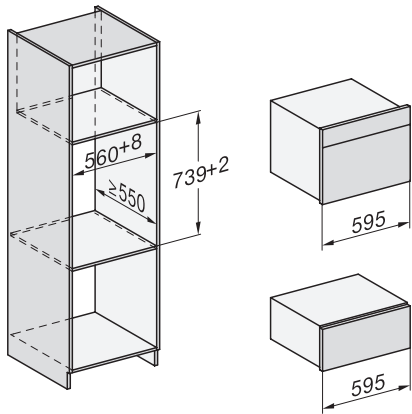

DGC 7845 HCX Pro

Grebsfri dampovn med ovnfunktion med vand- og afløbstilslutning til damptilberedn., bagning, stegning med trådløst stegetermometer + HydroClean.

ESW7x20, DGC7x4xHCPro, DGC7x4xHCXPro installation drawings