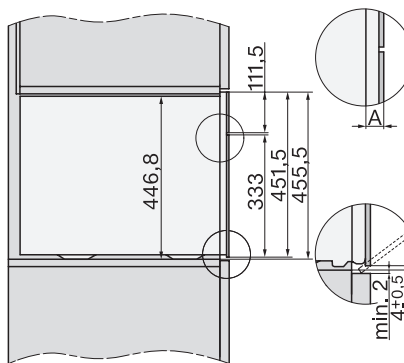

Lås	•
Dampkølesystem	•
Spærring af taster	•
Tekniske data	
Ovnkapacitet i l	47
Antal hylder	3
Mærkning af ribbehøjde	•
Dørens yderposition	nederst
Ovnlys	BrilliantLight
Temperaturer ovnfunktion min. i °C	30
Temperaturer ovnfunktion maks. i °C	230
Temperaturer dampfunktion min. i °C	40
Temperaturer dampfunktion maks. i °C	100
Nichebredde min. i mm	560
Nichebredde maks. i mm	568
Nichehøjde min. i mm	450
Nichehøjde maks. i mm	452
Nichedybde i mm	550
Mål (B x H x D) i mm	595 x 456 x 569
Produktbredde i mm	595
Produkt højde i mm	455,5
Produkt dybde i mm	568,5
Vægt i kg	40,2
Samlet tilslutningsværdi i kW	3,40
Spænding i V	230
Frekvens i Hz	50
Sikring i A	16
Faseantal	1
Tilslutningsledning med netstik	•
Tilslutningsledningens længde i m	2
Vandtilførselsslængens længde i m	2,0
Vandafløbsslængens længde i m	3,0
Udskift pæren	Service
Medfølgende tilbehør	
Brædepande med PerfectClean	1
Bage- og stegerist med PerfectClean	1
FlexiClip-udtræk med PerfectClean (par)	1
Udtagelige ribber	1
Fade i rustfrit stål med huller	2
Fade i rustfrit stål uden huller	1
HydroClean-rengøringsmiddel	1
Afkalkningstabs	2

ESW7x20, DGC7x4xHCPro, DGC7x4xHCXPro installation drawings

ESW7x10, DGC7x4xHCPro, DGC7x4xHCXPro, installation drawings

built-in DG DGM DGC XL build-under, installation drawing

DGC7x4x built-in tall cabinet, installation drawing

DGC7x4x Schwenkbereich der Blende, installation drawings

screw joint DGC XL, installation drawing

DGC7x6x X with and without handle side view, installation drawings