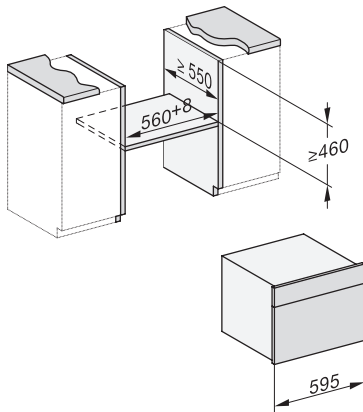

Lås	•
Dampkølesystem	•
Spærring af taster	•
Tekniske data	
Ovnkapacitet i l	47
Antal hylder	3
Mærkning af ribbehøjde	•
Dørens yderposition	nederst
Ovnlys	BrilliantLight
Temperaturer ovnfunktion min. i °C	30
Temperaturer ovnfunktion maks. i °C	230
Temperaturer dampfunktion min. i °C	40
Temperaturer dampfunktion maks. i °C	100
Nichebredde min. i mm	560
Nichebredde maks. i mm	568
Nichehøjde min. i mm	450
Nichehøjde maks. i mm	452
Nichedybde i mm	550
Mål (B x H x D) i mm	595 x 456 x 569
Produktbredde i mm	595
Produkt højde i mm	455,5
Produkt dybde i mm	568,5
Vægt i kg	40,2
Samlet tilslutningsværdi i kW	3,40
Spænding i V	230
Frekvens i Hz	50
Sikring i A	16
Faseantal	1
Tilslutningsledning med netstik	•
Tilslutningsledningens længde i m	2
Vandtilførselsslængens længde i m	2,0
Vandafløbsslængens længde i m	3,0
Udskift pæren	Service
Medfølgende tilbehør	
Brædepande med PerfectClean	1
Bage- og stegerist med PerfectClean	1
FlexiClip-udtræk med PerfectClean (par)	1
Udtagelige ribber	1
Fade i rustfrit stål med huller	2
Fade i rustfrit stål uden huller	1
HydroClean-rengøringsmiddel	1
Afkalkningstabs	2

ESW7x20, DGC7x4xHCPro, DGC7x4xHCXPro installation drawings

ESW7x10, DGC7x4xHCPro, DGC7x4xHCXPro, installation drawings

built-in DG DGM DGC XL build-under, installation drawing

DGC7x4x built-in tall cabinet, installation drawing