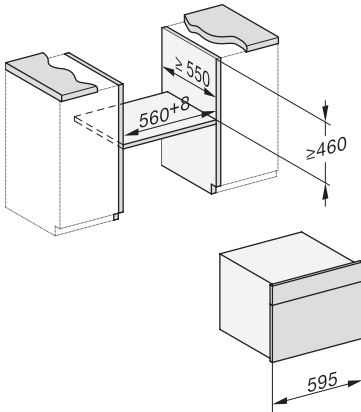

built-in DG DGM DGC XL build-under, installation drawing