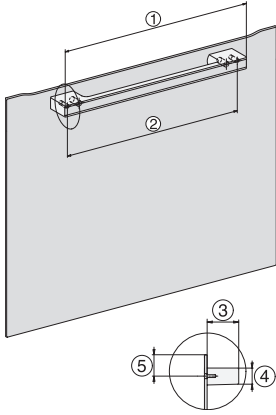

DGC 7845 HC Pro

Dampovn med ovnfunktion med vand- og afløbstilslutning til damptilberedn., bagning, stegning med trådløst stegetermometer + HydroClean.

DG7x40, DGC7x4x, DGC7x6x, DG7635, DGM7x4x, DO7, H2860B/BP, H7240BM, H7x40BM, H7x4xB/BP, H7x6xB/BP, installation drawings