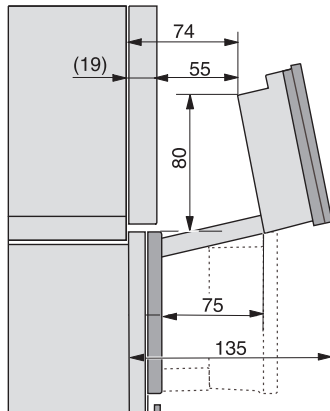

EAN: 4002516636168 / Materiale nummer: 12091350 /
Gammelt materiale nummer: 23766539NER

Spærring af taster

•

Tekniske data

Ovnkapacitet i l	67
Antal hylder	4
Mærkning af ribbehøjde	•
Dørens yderposition	nederst
Ovnlys	BrilliantLight
Temperaturer ovnfunktion min. i °C	30
Temperaturer ovnfunktion maks. i °C	230
Temperaturer dampfunktion min. i °C	40
Temperaturer dampfunktion maks. i °C	100
Nichebredde min. i mm	560
Nichebredde maks. i mm	568
Nichehøjde min. i mm	590
Nichehøjde maks. i mm	595
Nichedybde i mm	550
Mål (B x H x D) i mm	595 x 596 x 567
Produktbredde i mm	595
Produktthøjde i mm	596
Produkttybde i mm	567
Vægt i kg	46,5
Samlet tilslutningsværdi i kW	3,45
Spænding i V	230
Frekvens i Hz	50
Sikring i A	16
Faseantal	1
Tilslutningsledning med netstik	•
Tilslutningsledningens længde i m	2
Vandtilførselsslængens længde i m	2,0
Vandafløbslængens længde i m	3,0
Udskift pæren	Service

ESW7x20, DGC7x6xHCPro, DGC7x6xHCXPro installation drawings

ESW7x10, EVS7010, DGC7x6xHCPro, DGC7x6xHCXPro installation drawings

built-in DGC XXL, installation drawing

DGC7x65 connections and ventilation 60cm, installation drawing

built-in DGC XXL build-under, installation drawing

screw joint DGC XXL, installation drawing

DGC7x4x Schwenkbereich der Blende, installation drawings

side view DGC XXL, installation drawings