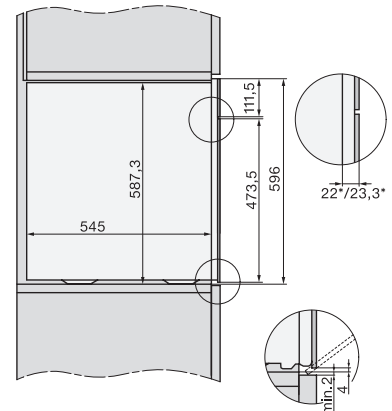

EAN: 4002516636168 / Materiale nummer: 12091350 /
Gammelt materiale nummer: 23766539NER

Spærring af taster

•

Tekniske data

Ovnkapacitet i l	67
Antal hylder	4
Mærkning af ribbehøjde	•
Dørens yderposition	nederst
Ovnlys	BrilliantLight
Temperaturer ovnfunktion min. i °C	30
Temperaturer ovnfunktion maks. i °C	230
Temperaturer dampfunktion min. i °C	40
Temperaturer dampfunktion maks. i °C	100
Nichebredde min. i mm	560
Nichebredde maks. i mm	568
Nichehøjde min. i mm	590
Nichehøjde maks. i mm	595
Nichedybde i mm	550
Mål (B x H x D) i mm	595 x 596 x 567
Produktbredde i mm	595
Produktthøjde i mm	596
Produkttybde i mm	567
Vægt i kg	46,5
Samlet tilslutningsværdi i kW	3,45
Spænding i V	230
Frekvens i Hz	50
Sikring i A	16
Faseantal	1
Tilslutningsledning med netstik	•
Tilslutningsledningens længde i m	2
Vandtilførselsslængens længde i m	2,0
Vandafløbslængens længde i m	3,0
Udskift pæren	Service

ESW7x20, DGC7x6xHCPro, DGC7x6xHCXPro installation drawings

ESW7x10, EVS7010, DGC7x6xHCPro, DGC7x6xHCXPro installation drawings

built-in DGC XXL, installation drawing

DGC7x65 connections and ventilation 60cm, installation drawing

built-in DGC XXL build-under, installation drawing

screw joint DGC XXL, installation drawing

DGC7x4x Schwenkbereich der Blende, installation drawings

side view DGC XXL, installation drawings