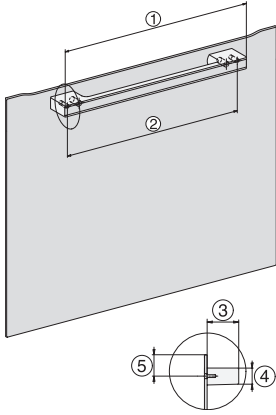

DGC 7665 HC Pro

Dampovn med ovnfunktion med vand- og afløbstilslutning til damptilberedning bagning, stegning med stegetermometer + HydroClean.

DG7x40, DGC7x4x, DGC7x6x, DG7635, DGM7x4x, DO7, H2860B/BP, H7240BM, H7x40BM, H7x4xB/BP, H7x6xB/BP, installation drawings