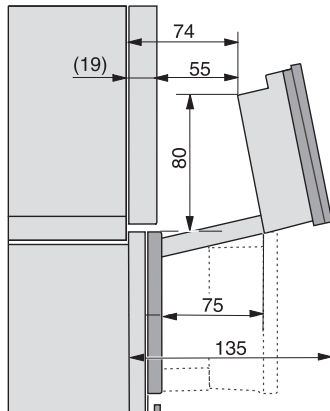

Spærring af taster

•

Tekniske data

Ovncapacitet i l	67
Antal hylder	4
Mærkning af ribbehøjde	•
Dørens yderposition	nederst
Ovnlys	BrilliantLight
Temperaturer ovnfunktion min. i °C	30
Temperaturer ovnfunktion maks. i °C	230
Temperaturer dampfunktion min. i °C	40
Temperaturer dampfunktion maks. i °C	100
Nichebredde min. i mm	560
Nichebredde maks. i mm	568
Nichehøjde min. i mm	590
Nichehøjde maks. i mm	595
Nichedybde i mm	550
Mål (B x H x D) i mm	595 x 596 x 567
Produktbredde i mm	595
Produktthøjde i mm	596
Produktdybde i mm	567
Vægt i kg	46,5
Samlet tilslutningsværdi i kW	3,45
Spænding i V	230
Frekvens i Hz	50
Sikring i A	16
Faseantal	1
Tilslutningsledning med netstik	•
Tilslutningsledningens længde i m	2
Vandtilførselsslængens længde i m	2,0
Vandafløbsslængens længde i m	3,0
Udskift pæren	Service

ESW7x20, DGC7x6xHCPro, DGC7x6xHCXPro installation drawings

ESW7x10, EVS7010, DGC7x6xHCPro, DGC7x6xHCXPro installation drawings

built-in DGC XXL, installation drawing

DGC7x65 connections and ventilation 60cm, installation drawing

built-in DGC XXL build-under, installation drawing

screw joint DGC XXL, installation drawing

DGC7x4x Schwenkbereich der Blende, installation drawings

side view DGC XXL, installation drawings