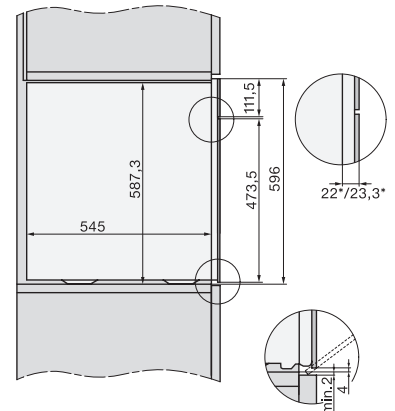

Spærring af taster

•

Tekniske data

Ovncapacitet i l	67
Antal hylder	4
Mærkning af ribbehøjde	•
Dørens yderposition	nederst
Ovnlys	BrilliantLight
Temperaturer ovnfunktion min. i °C	30
Temperaturer ovnfunktion maks. i °C	230
Temperaturer dampfunktion min. i °C	40
Temperaturer dampfunktion maks. i °C	100
Nichebredde min. i mm	560
Nichebredde maks. i mm	568
Nichehøjde min. i mm	590
Nichehøjde maks. i mm	595
Nichedybde i mm	550
Mål (B x H x D) i mm	595 x 596 x 567
Produktbredde i mm	595
Produktthøjde i mm	596
Produktdybde i mm	567
Vægt i kg	46,5
Samlet tilslutningsværdi i kW	3,45
Spænding i V	230
Frekvens i Hz	50
Sikring i A	16
Faseantal	1
Tilslutningsledning med netstik	•
Tilslutningsledningens længde i m	2
Vandtilførselsslængens længde i m	2,0
Vandafløbsslængens længde i m	3,0
Udskift pæren	Service

ESW7x20, DGC7x6xHCPro, DGC7x6xHCXPro installation drawings

ESW7x10, EVS7010, DGC7x6xHCPro, DGC7x6xHCXPro installation drawings

built-in DGC XXL, installation drawing

DGC7x65 connections and ventilation 60cm, installation drawing

built-in DGC XXL build-under, installation drawing

screw joint DGC XXL, installation drawing

DGC7x4x Schwenkbereich der Blende, installation drawings

side view DGC XXL, installation drawings