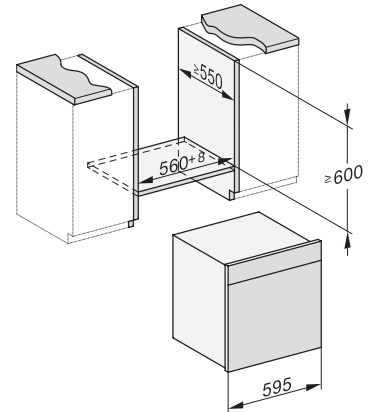

Spærring af taster

•

Tekniske data

Ovncapacitet i l	67
Antal hylder	4
Mærkning af ribbehøjde	•
Dørens yderposition	nederst
Ovnlys	BrilliantLight
Temperaturer ovnfunktion min. i °C	30
Temperaturer ovnfunktion maks. i °C	230
Temperaturer dampfunktion min. i °C	40
Temperaturer dampfunktion maks. i °C	100
Nichebredde min. i mm	560
Nichebredde maks. i mm	568
Nichehøjde min. i mm	590
Nichehøjde maks. i mm	595
Nichedybde i mm	550
Mål (B x H x D) i mm	595 x 596 x 567
Produktbredde i mm	595
Produktthøjde i mm	596
Produktdybde i mm	567
Vægt i kg	46,5
Samlet tilslutningsværdi i kW	3,45
Spænding i V	230
Frekvens i Hz	50
Sikring i A	16
Faseantal	1
Tilslutningsledning med netstik	•
Tilslutningsledningens længde i m	2
Vandtilførselsslængens længde i m	2,0
Vandafløbsslængens længde i m	3,0
Udskift pæren	Service

ESW7x20, DGC7x6xHCPro, DGC7x6xHCXPro installation drawings

ESW7x10, EVS7010, DGC7x6xHCPro, DGC7x6xHCXPro installation drawings

built-in DGC XXL, installation drawing

DGC7x65 connections and ventilation 60cm, installation drawing

built-in DGC XXL build-under, installation drawing

screw joint DGC XXL, installation drawing

DGC7x4x Schwenkbereich der Blende, installation drawings

side view DGC XXL, installation drawings