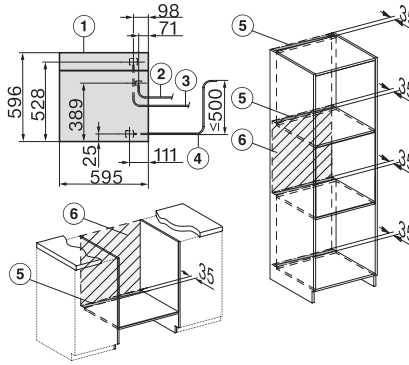

Spærring af taster

•

Tekniske data

Ovncapacitet i l	67
Antal hylder	4
Mærkning af ribbehøjde	•
Dørens yderposition	nederst
Ovnlys	BrilliantLight
Temperaturer ovnfunktion min. i °C	30
Temperaturer ovnfunktion maks. i °C	230
Temperaturer dampfunktion min. i °C	40
Temperaturer dampfunktion maks. i °C	100
Nichebredde min. i mm	560
Nichebredde maks. i mm	568
Nichehøjde min. i mm	590
Nichehøjde maks. i mm	595
Nichedybde i mm	550
Mål (B x H x D) i mm	595 x 596 x 567
Produktbredde i mm	595
Produktthøjde i mm	596
Produktdybde i mm	567
Vægt i kg	46,5
Samlet tilslutningsværdi i kW	3,45
Spænding i V	230
Frekvens i Hz	50
Sikring i A	16
Faseantal	1
Tilslutningsledning med netstik	•
Tilslutningsledningens længde i m	2
Vandtilførselsslængens længde i m	2,0
Vandafløbsslængens længde i m	3,0
Udskift pæren	Service

ESW7x20, DGC7x6xHCPro, DGC7x6xHCXPro installation drawings

ESW7x10, EVS7010, DGC7x6xHCPro, DGC7x6xHCXPro installation drawings

built-in DGC XXL, installation drawing

DGC7x65 connections and ventilation 60cm, installation drawing

built-in DGC XXL build-under, installation drawing

screw joint DGC XXL, installation drawing

DGC7x4x Schwenkbereich der Blende, installation drawings

side view DGC XXL, installation drawings