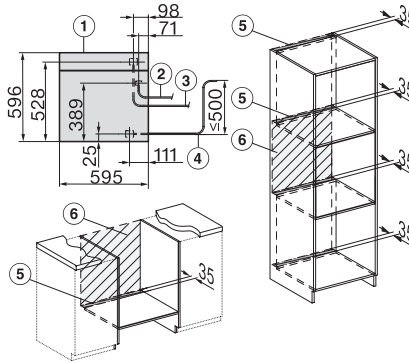

### Tekniske data

Ovnkapacitet i l	67
Antal hylder	4
Mærkning af ribbehøjde	•
Dørens yderposition	nederst
Ovnlys	BrilliantLight
Temperaturer ovnfunktion min. i °C	30
Temperaturer ovnfunktion maks. i °C	230
Temperaturer dampfunktion min. i °C	40
Temperaturer dampfunktion maks. i °C	100
Nichebredde min. i mm	560
Nichebredde maks. i mm	568
Nichehøjde min. i mm	590
Nichehøjde maks. i mm	595
Nichedybde i mm	550
Mål (B x H x D) i mm	595 x 596 x 567
Produktbredde i mm	595
Produktthøjde i mm	596
Produkttybde i mm	567
Vægt i kg	46,5
Samlet tilslutningsværdi i kW	3,45
Spænding i V	230
Frekvens i Hz	50
Sikring i A	16
Faseantal	1
Tilslutningsledning med netstik	•
Tilslutningsledningens længde i m	2
Vandtilførselsslængens længde i m	2,0
Vandafløbslængens længde i m	3,0
Udskift pæren	Service

ESW7x20, DGC7x6xHCPro, DGC7x6xHCXPro installation drawings

ESW7x10, EVS7010, DGC7x6xHCPro, DGC7x6xHCXPro installation drawings

built-in DGC XXL, installation drawing

DGC7x65 connections and ventilation 60cm, installation drawing

built-in DGC XXL build-under, installation drawing

screw joint DGC XXL, installation drawing

DGC7x4x Schwenkbereich der Blende, installation drawings

side view DGC XXL, installation drawings