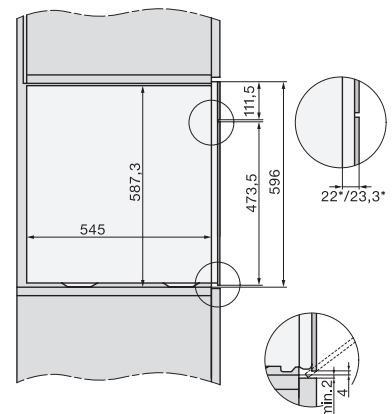

### Tekniske data

Ovnkapacitet i l	67
Antal hylder	4
Mærkning af ribbehøjde	•
Dørens yderposition	nederst
Ovnlys	BrilliantLight
Temperaturer ovnfunktion min. i °C	30
Temperaturer ovnfunktion maks. i °C	230
Temperaturer dampfunktion min. i °C	40
Temperaturer dampfunktion maks. i °C	100
Nichebredde min. i mm	560
Nichebredde maks. i mm	568
Nichehøjde min. i mm	590
Nichehøjde maks. i mm	595
Nichedybde i mm	550
Mål (B x H x D) i mm	595 x 596 x 567
Produktbredde i mm	595
Produktthøjde i mm	596
Produkttybde i mm	567
Vægt i kg	46,5
Samlet tilslutningsværdi i kW	3,45
Spænding i V	230
Frekvens i Hz	50
Sikring i A	16
Faseantal	1
Tilslutningsledning med netstik	•
Tilslutningsledningens længde i m	2
Vandtilførselsslængens længde i m	2,0
Vandafløbslængens længde i m	3,0
Udskift pæren	Service

ESW7x20, DGC7x6xHCPro, DGC7x6xHCXPro installation drawings

ESW7x10, EVS7010, DGC7x6xHCPro, DGC7x6xHCXPro installation drawings

built-in DGC XXL, installation drawing

DGC7x65 connections and ventilation 60cm, installation drawing

built-in DGC XXL build-under, installation drawing

screw joint DGC XXL, installation drawing

DGC7x4x Schwenkbereich der Blende, installation drawings

side view DGC XXL, installation drawings