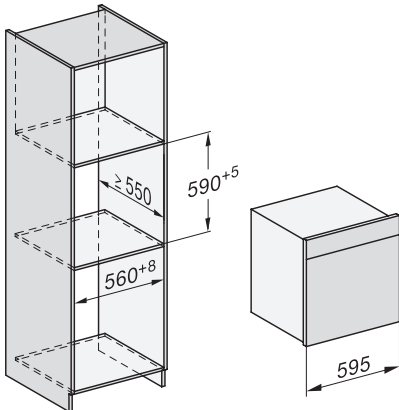

### Tekniske data

Ovnkapacitet i l	67
Antal hylder	4
Mærkning af ribbehøjde	•
Dørens yderposition	nederst
Ovnlys	BrilliantLight
Temperaturer ovnfunktion min. i °C	30
Temperaturer ovnfunktion maks. i °C	230
Temperaturer dampfunktion min. i °C	40
Temperaturer dampfunktion maks. i °C	100
Nichebredde min. i mm	560
Nichebredde maks. i mm	568
Nichehøjde min. i mm	590
Nichehøjde maks. i mm	595
Nichedybde i mm	550
Mål (B x H x D) i mm	595 x 596 x 567
Produktbredde i mm	595
Produktthøjde i mm	596
Produkttybde i mm	567
Vægt i kg	46,5
Samlet tilslutningsværdi i kW	3,45
Spænding i V	230
Frekvens i Hz	50
Sikring i A	16
Faseantal	1
Tilslutningsledning med netstik	•
Tilslutningsledningens længde i m	2
Vandtilførselsslængens længde i m	2,0
Vandafløbslængens længde i m	3,0
Udskift pæren	Service

ESW7x20, DGC7x6xHCPro, DGC7x6xHCXPro installation drawings

ESW7x10, EVS7010, DGC7x6xHCPro, DGC7x6xHCXPro installation drawings

built-in DGC XXL, installation drawing

DGC7x65 connections and ventilation 60cm, installation drawing