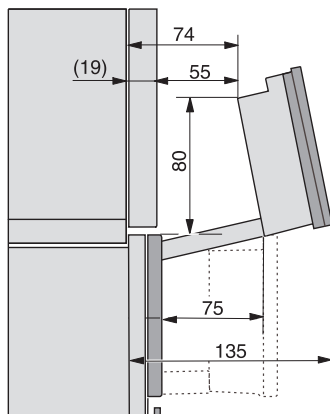

### Tekniske data

Ovnkapacitet i l	67
Antal hylder	4
Mærkning af ribbehøjde	•
Dørens yderposition	nederst
Ovnlys	BrilliantLight
Temperaturer ovnfunktion min. i °C	30
Temperaturer ovnfunktion maks. i °C	230
Temperaturer dampfunktion min. i °C	40
Temperaturer dampfunktion maks. i °C	100
Nichebredde min. i mm	560
Nichebredde maks. i mm	568
Nichehøjde min. i mm	590
Nichehøjde maks. i mm	595
Nichedybde i mm	550
Mål (B x H x D) i mm	595 x 596 x 567
Produktbredde i mm	595
Produktthøjde i mm	596
Produkttybde i mm	567
Vægt i kg	46,5
Samlet tilslutningsværdi i kW	3,45
Spænding i V	230
Frekvens i Hz	50
Sikring i A	16
Faseantal	1
Tilslutningsledning med netstik	•
Tilslutningsledningens længde i m	2
Vandtilførselsslængens længde i m	2,0
Vandafløbslængens længde i m	3,0
Udskift pæren	Service

ESW7x20, DGC7x6xHCPro, DGC7x6xHCXPro installation drawings

ESW7x10, EVS7010, DGC7x6xHCPro, DGC7x6xHCXPro installation drawings

built-in DGC XXL, installation drawing

DGC7x65 connections and ventilation 60cm, installation drawing

built-in DGC XXL build-under, installation drawing

screw joint DGC XXL, installation drawing

DGC7x4x Schwenkbereich der Blende, installation drawings

side view DGC XXL, installation drawings