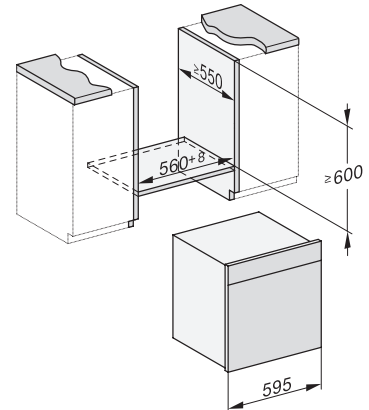

### Tekniske data

Ovnkapacitet i l	67
Antal hylder	4
Mærkning af ribbehøjde	•
Dørens yderposition	nederst
Ovnlys	BrilliantLight
Temperaturer ovnfunktion min. i °C	30
Temperaturer ovnfunktion maks. i °C	230
Temperaturer dampfunktion min. i °C	40
Temperaturer dampfunktion maks. i °C	100
Nichebredde min. i mm	560
Nichebredde maks. i mm	568
Nichehøjde min. i mm	590
Nichehøjde maks. i mm	595
Nichedybde i mm	550
Mål (B x H x D) i mm	595 x 596 x 567
Produktbredde i mm	595
Produktthøjde i mm	596
Produkttybde i mm	567
Vægt i kg	46,5
Samlet tilslutningsværdi i kW	3,45
Spænding i V	230
Frekvens i Hz	50
Sikring i A	16
Faseantal	1
Tilslutningsledning med netstik	•
Tilslutningsledningens længde i m	2
Vandtilførselsslængens længde i m	2,0
Vandafløbslængens længde i m	3,0
Udskift pæren	Service

ESW7x20, DGC7x6xHCPro, DGC7x6xHCXPro installation drawings

ESW7x10, EVS7010, DGC7x6xHCPro, DGC7x6xHCXPro installation drawings

built-in DGC XXL, installation drawing

DGC7x65 connections and ventilation 60cm, installation drawing

built-in DGC XXL build-under, installation drawing

screw joint DGC XXL, installation drawing

DGC7x4x Schwenkbereich der Blende, installation drawings

side view DGC XXL, installation drawings