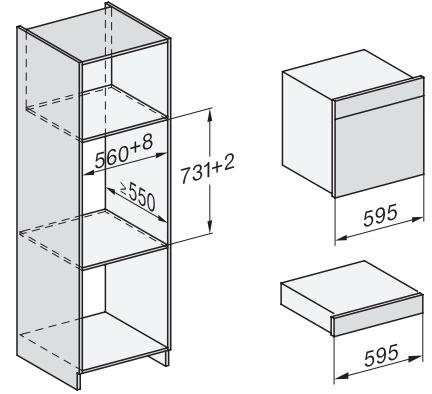

ESW7x10, EVS7010, DGC7x6xHCPro, DGC7x6xHCXPro installation drawings