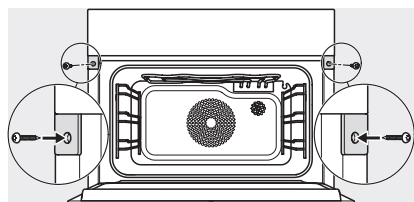

screw joint DGC XL, installation drawing