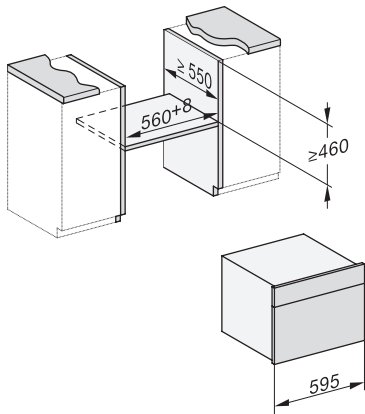

built-in DG DGM DGC XL build-under, installation drawing