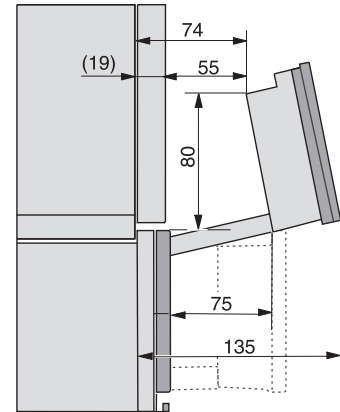

EAN: 4002516635994 / Materiale nummer: 12091060 / Gammelt materiale nummer: 23764528NER

Spærring af taster

•

Tekniske data

Ovnkapacitet i l	47
Antal hylder	3
Mærkning af ribbehøjde	•
Dørens yderposition	nederst
Ovnlys	BrilliantLight
Temperaturer ovnfunktion min. i °C	30
Temperaturer ovnfunktion maks. i °C	230
Temperaturer dampfunktion min. i °C	40
Temperaturer dampfunktion maks. i °C	100
Nichebredde min. i mm	560
Nichebredde maks. i mm	568
Nichehøjde min. i mm	450
Nichehøjde maks. i mm	452
Nichedybde i mm	550
Mål (B x H x D) i mm	595 x 456 x 569
Produktbredde i mm	595
Produktthøjde i mm	455,5
Produkttybde i mm	568,5
Vægt i kg	40,1
Samlet tilslutningsværdi i kW	3,40
Spænding i V	230
Frekvens i Hz	50
Sikring i A	16
Faseantal	1
Tilslutningsledning med netstik	•
Tilslutningsledningens længde i m	2
Vandtilførselsslængens længde i m	2,0
Vandafløbslængens længde i m	3,0
Udskift pæren	Service

ESW7x20, DGC7x4xHCPro, DGC7x4xHCXPro installation drawings

ESW7x10, DGC7x4xHCPro, DGC7x4xHCXPro, installation drawings

built-in DG DGM DGC XL build-under, installation drawing

DGC7x4x built-in tall cabinet, installation drawing

DGC7x4x Schwenkbereich der Blende, installation drawings

screw joint DGC XL, installation drawing

DGC7x6x X with and without handle side view, installation drawings