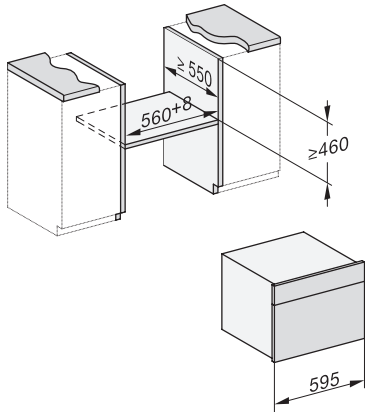

EAN: 4002516635994 / Materiale nummer: 12091060 / Gammelt materiale nummer: 23764528NER

Spærring af taster

•

Tekniske data

Ovnkapacitet i l	47
Antal hylder	3
Mærkning af ribbehøjde	•
Dørens yderposition	nederst
Ovnlys	BrilliantLight
Temperaturer ovnfunktion min. i °C	30
Temperaturer ovnfunktion maks. i °C	230
Temperaturer dampfunktion min. i °C	40
Temperaturer dampfunktion maks. i °C	100
Nichebredde min. i mm	560
Nichebredde maks. i mm	568
Nichehøjde min. i mm	450
Nichehøjde maks. i mm	452
Nichedybde i mm	550
Mål (B x H x D) i mm	595 x 456 x 569
Produktbredde i mm	595
Produktthøjde i mm	455,5
Produkttybde i mm	568,5
Vægt i kg	40,1
Samlet tilslutningsværdi i kW	3,40
Spænding i V	230
Frekvens i Hz	50
Sikring i A	16
Faseantal	1
Tilslutningsledning med netstik	•
Tilslutningsledningens længde i m	2
Vandtilførselsslængens længde i m	2,0
Vandafløbslængens længde i m	3,0
Udskift pæren	Service

ESW7x20, DGC7x4xHCPro, DGC7x4xHCXPro installation drawings

ESW7x10, DGC7x4xHCPro, DGC7x4xHCXPro, installation drawings

built-in DG DGM DGC XL build-under, installation drawing

DGC7x4x built-in tall cabinet, installation drawing