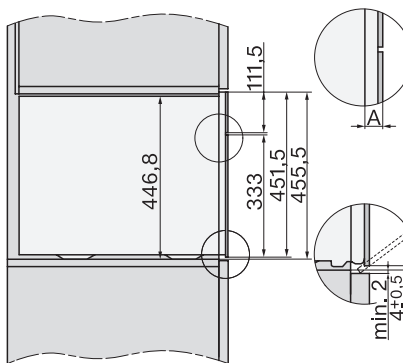

EAN: 4002516635994 / Materiale nummer: 12091060 / Gammelt materiale nummer: 23764528NER

Spærring af taster

•

Tekniske data

Ovnkapacitet i l	47
Antal hylder	3
Mærkning af ribbehøjde	•
Dørens yderposition	nederst
Ovnlys	BrilliantLight
Temperaturer ovnfunktion min. i °C	30
Temperaturer ovnfunktion maks. i °C	230
Temperaturer dampfunktion min. i °C	40
Temperaturer dampfunktion maks. i °C	100
Nichebredde min. i mm	560
Nichebredde maks. i mm	568
Nichehøjde min. i mm	450
Nichehøjde maks. i mm	452
Nichedybde i mm	550
Mål (B x H x D) i mm	595 x 456 x 569
Produktbredde i mm	595
Produktthøjde i mm	455,5
Produkttybde i mm	568,5
Vægt i kg	40,1
Samlet tilslutningsværdi i kW	3,40
Spænding i V	230
Frekvens i Hz	50
Sikring i A	16
Faseantal	1
Tilslutningsledning med netstik	•
Tilslutningsledningens længde i m	2
Vandtilførselsslængens længde i m	2,0
Vandafløbslængens længde i m	3,0
Udskift pæren	Service

ESW7x20, DGC7x4xHCPro, DGC7x4xHCXPro installation drawings

ESW7x10, DGC7x4xHCPro, DGC7x4xHCXPro, installation drawings

built-in DG DGM DGC XL build-under, installation drawing

DGC7x4x built-in tall cabinet, installation drawing

DGC7x4x Schwenkbereich der Blende, installation drawings

screw joint DGC XL, installation drawing

DGC7x6x X with and without handle side view, installation drawings