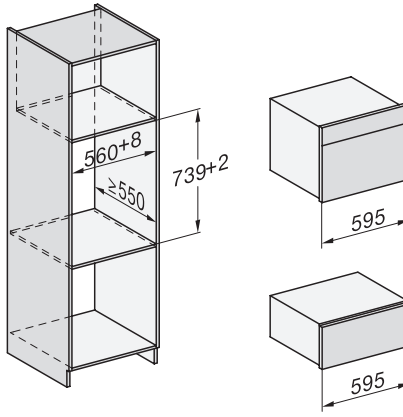

ESW7x20, DGC7x4xHCPro, DGC7x4xHCXPro installation drawings