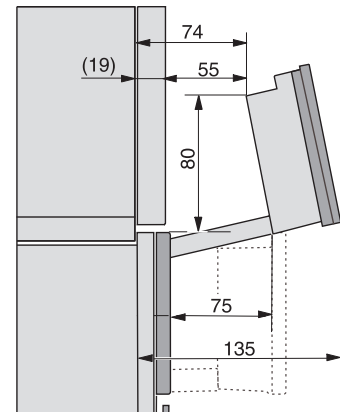

EAN: 4002516636069 / Materiale nummer: 12091040 / Gammelt materiale nummer: 23764518NER

Spærring af taster

•

Tekniske data

Ovnkapacitet i l	47
Antal hylder	3
Mærkning af ribbehøjde	•
Dørens yderposition	nederst
Ovnlys	BrilliantLight
Temperaturer ovnfunktion min. i °C	30
Temperaturer ovnfunktion maks. i °C	230
Temperaturer dampfunktion min. i °C	40
Temperaturer dampfunktion maks. i °C	100
Nichebredde min. i mm	560
Nichebredde maks. i mm	568
Nichehøjde min. i mm	450
Nichehøjde maks. i mm	452
Nichedybde i mm	550
Mål (B x H x D) i mm	595 x 456 x 569
Produktbredde i mm	595
Produktthøjde i mm	455,5
Produkttybde i mm	568,5
Vægt i kg	40,1
Samlet tilslutningsværdi i kW	3,40
Spænding i V	230
Frekvens i Hz	50
Sikring i A	16
Faseantal	1
Tilslutningsledning med netstik	•
Tilslutningsledningens længde i m	2
Vandtilførselsslængens længde i m	2,0
Vandafløbslængens længde i m	3,0
Udskift pæren	Service

ESW7x20, DGC7x4xHCPro, DGC7x4xHCXPro installation drawings

ESW7x10, DGC7x4xHCPro, DGC7x4xHCXPro, installation drawings

built-in DG DGM DGC XL build-under, installation drawing

DGC7x4x built-in tall cabinet, installation drawing

DGC7x4x Schwenkbereich der Blende, installation drawings

screw joint DGC XL, installation drawing

DGC7x6x X with and without handle side view, installation drawings