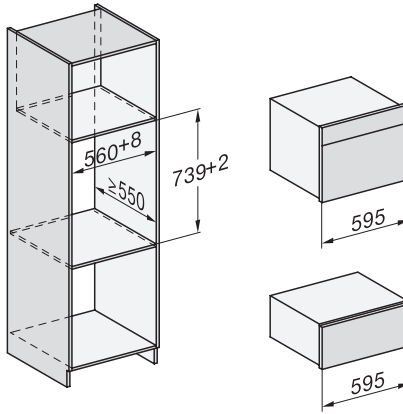

ESW7x20, DGC7x4xHCPro, DGC7x4xHCXPro installation drawings