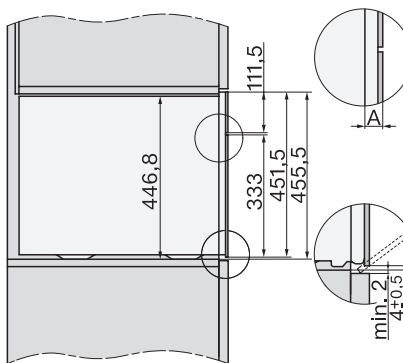

EAN: 4002516636069 / Materiale nummer: 12091040 / Gammelt materiale nummer: 23764518NER

Spærring af taster

•

Tekniske data

Ovnkapacitet i l	47
Antal hylder	3
Mærkning af ribbehøjde	•
Dørens yderposition	nederst
Ovnlys	BrilliantLight
Temperaturer ovnfunktion min. i °C	30
Temperaturer ovnfunktion maks. i °C	230
Temperaturer dampfunktion min. i °C	40
Temperaturer dampfunktion maks. i °C	100
Nichebredde min. i mm	560
Nichebredde maks. i mm	568
Nichehøjde min. i mm	450
Nichehøjde maks. i mm	452
Nichedybde i mm	550
Mål (B x H x D) i mm	595 x 456 x 569
Produktbredde i mm	595
Produktthøjde i mm	455,5
Produkttybde i mm	568,5
Vægt i kg	40,1
Samlet tilslutningsværdi i kW	3,40
Spænding i V	230
Frekvens i Hz	50
Sikring i A	16
Faseantal	1
Tilslutningsledning med netstik	•
Tilslutningsledningens længde i m	2
Vandtilførselsslængens længde i m	2,0
Vandafløbslængens længde i m	3,0
Udskift pæren	Service

ESW7x20, DGC7x4xHCPro, DGC7x4xHCXPro installation drawings

ESW7x10, DGC7x4xHCPro, DGC7x4xHCXPro, installation drawings

built-in DG DGM DGC XL build-under, installation drawing

DGC7x4x built-in tall cabinet, installation drawing

DGC7x4x Schwenkbereich der Blende, installation drawings

screw joint DGC XL, installation drawing

DGC7x6x X with and without handle side view, installation drawings