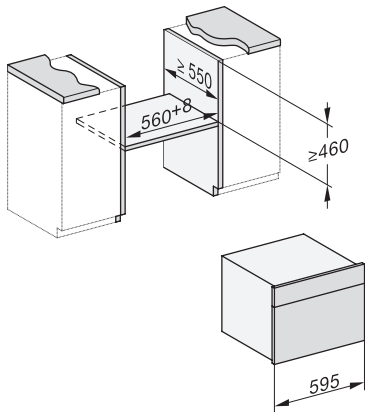

built-in DG DGM DGC XL build-under, installation drawing