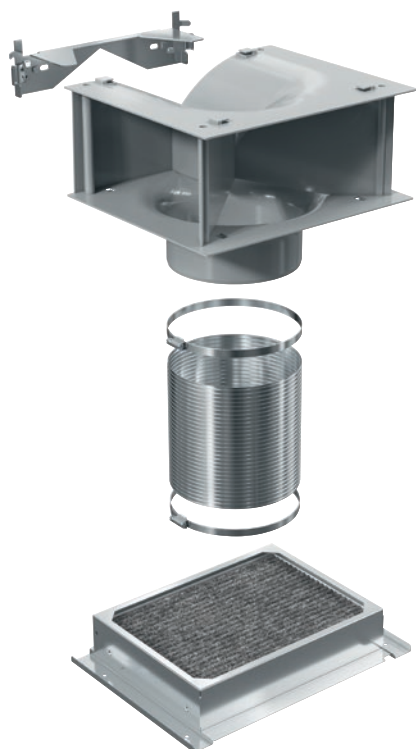

DKFS 36-P

Active AirClean-luftfilter med aktivt kul
til Miele's emhætter til recirkulation DAW 1620, DAW 1920.

EAN: 4002516588009 / Materiale nummer: 12061460 /
Gammelt materiale nummer: 28997242EU1

- Sæt til første ibrugtagning
- Mærkbar frisk og lugtfri luft i hele køkkenet
- Reduceret støjudvikling takket være plisseret materiale
- Nemmere og hurtigere udskiftning af filter
- For bevarelse af ydeevne anbefales filterskift hver 6. måned
- Indhold: Filter plus nødvendigt tilbehør til første opstart