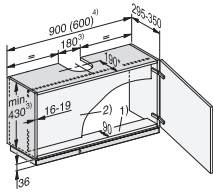

DAS 4930
Emhætte til udtræk
med intuitiv SmartControl-betjening

DAS4930, DAS4931, Installation drawings