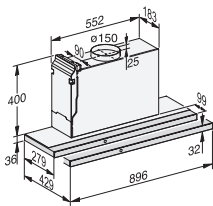

DAS 4930
Emhætte til udtræk
med intuitiv SmartControl-betjening

DAS4930, DAS4931, Installation drawings