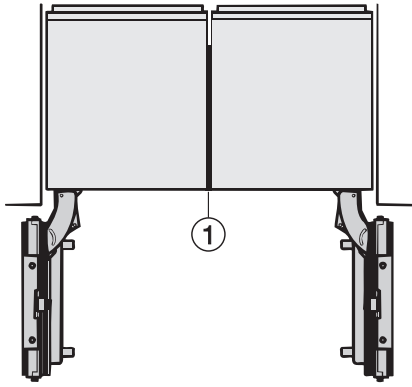

F 2413 Vi  
MasterCool-fryseskab  
til førsteklasses design og teknik i stort format.

Side-by-side, MasterCool, uden mellemvæg, med sidevægsovpvarmning (skitse) (med fodnote)

1) Sidevægsovpvarmning

F2413Vi, F2412Vi, F2411Vi, MasterCool, inner space, installation drawings