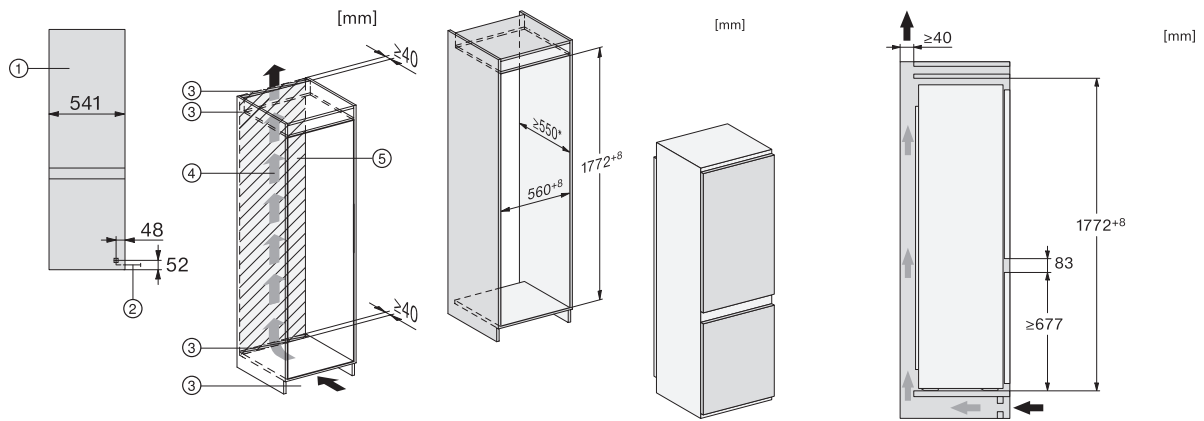

KDN 7713 E Active

Køle-/fryseskab, indbygning

med DailyFresh ExtraCool, LED-belysning, NoFrost og glidehængsel.

KD7713E, KD7714E, KD7724E, KDN7713E, KDN7714E, KDN7724E Active, installation (footnote*) (installation drawings)

KD7713E Active, KDN7713E Active, built-in (footnote*) (installation drawings)

KD7713E Active, KDN7713E Active, side view (installation drawings)