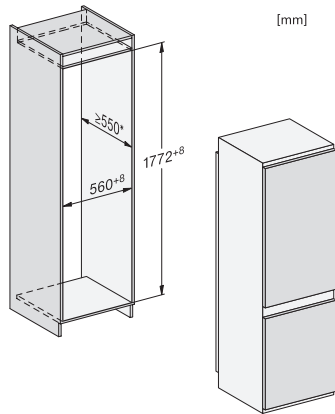

KD7713E Active, KDN7713E Active, built-in (footnote*) (installation drawings)