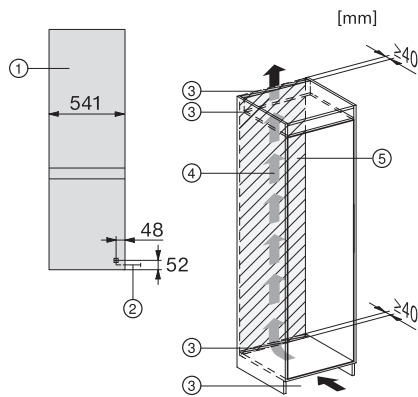

KD 7713 E Active
Køle-/fryseskab, indbygning
med DailyFresh, LED-belysning, CombiFrost og glidehængsel.

KD7713E, KD7714E, KD7724E, KDN7713E, KDN7714E, KDN7724E Active, installation (footnote*) (installation drawings)