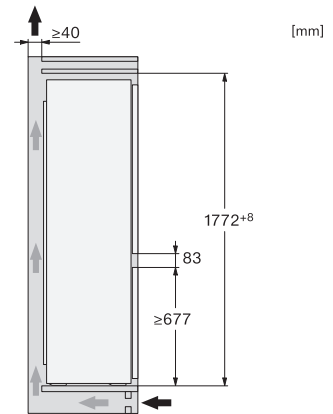

KD7713E Active, KDN7713E Active, side view (installation drawings)