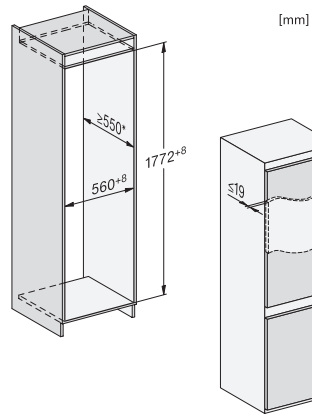

KFN7714F, KFNS7716FC, KD7714E, KD7724E,
KDN7714E, KDN7724E Active, built-in (footnote*)
(installation drawings)