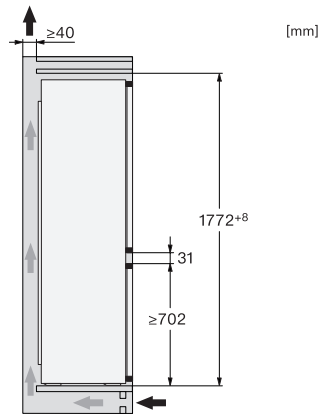

KDN 7724 E Active
Køle-/fryseskab, indbygning
med DailyFresh ExtraCool, LED-belysning og NoFrost.

KFN7714F, KFNS7716FC, KD7714E, KD7724E,
KDN7714E, KDN7724E Active, side view (installation
drawings)