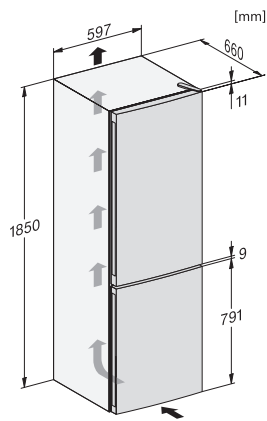

KDN 4174 E Active
Fritstående køle-/fryseskab
med NoFrost til en attraktiv pris.

KFN4374ED, KDN4074E Active, KDN4071E Active, KDN4174E Active, installation sketch (installation drawings)