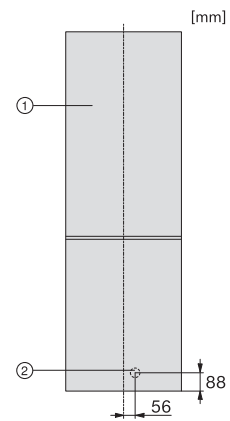

KDN4071E, KDN4074E, KDN4174E, KD4050E, KD4052E, KD4072E, KD4172E, connection sketch (footnote*) (installation drawings)