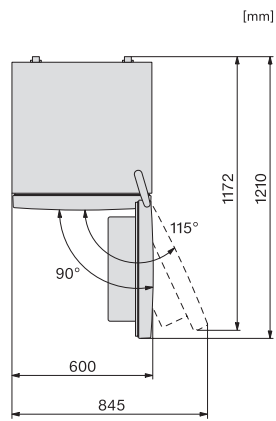

KFN4374ED, KDN4074E Active, KDN4071E Active, KDN4174E Active, KFN4391ED, KFN4394ED, top view (installation drawings)