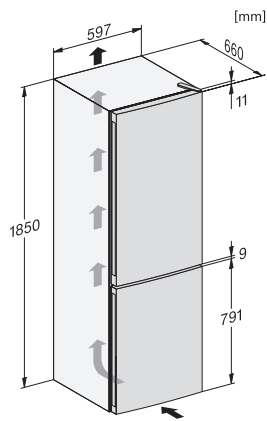

KDN 4074 E Active
Fritstående køle-/fryseskab
med NoFrost til en attraktiv pris.

KFN4374ED, KDN4074E Active, KDN4071E Active,
KDN4174E Active, installation sketch (installation drawings)