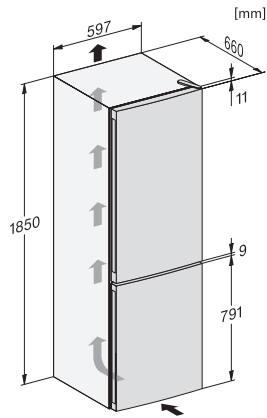

KDN 4074 E Active
Fritstående køle-/fryseskab
med NoFrost til en attraktiv pris.

KFN4374ED, KDN4074E Active, KDN4071E Active, KDN4174E Active, installation sketch (installation drawings)