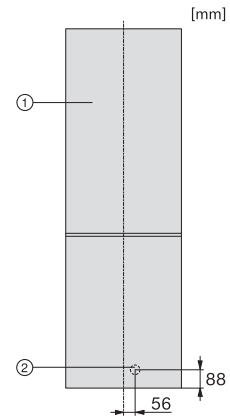

KDN4071E, KDN4074E, KDN4174E, KD4050E, KD4052E, KD4072E, KD4172E, connection sketch (footnote*) (installation drawings)