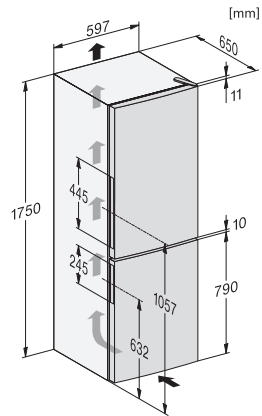

KD4050E Active, KD4052E Active, installation sketch (installation drawings)