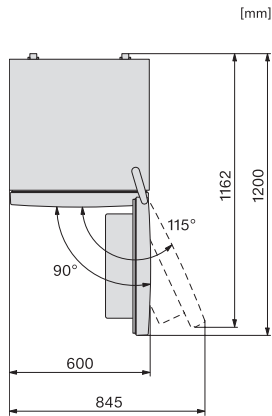

KD 4052 E Active
Fritstående køle-/fryseskab
med DailyFresh, DuplexCool og CombiFrost til en attraktiv pris.

KF4372CD, KF4392CD, KD4050E Active, KD4052E Active, KD4072E Active, KD4172E Active, top view (installation drawings)