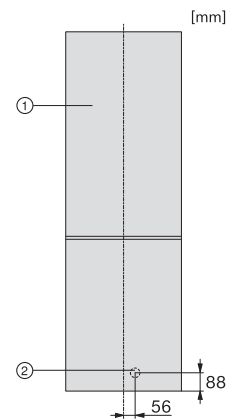

KDN4071E, KDN4074E, KDN4174E, KD4050E, KD4052E, KD4072E, KD4172E, connection sketch (footnote*) (installation drawings)