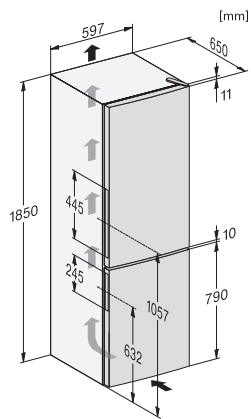

KD 4072 E Active
Fritstående køle-/fryseskab
med DailyFresh, DuplexCool og CombiFrost til en attraktiv pris.

KF4372CD, KD4172E Active, KD4072E Active, installation sketch (installation drawings)