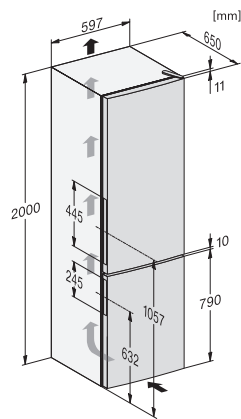

KF4492CD, installation sketch (installation drawings)