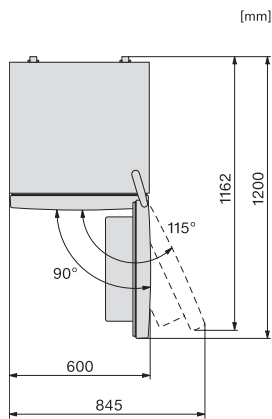

KF 4392 CD

Fritstående køle-/fryseskab

med DailyFresh ExtraCool, CombiFrost og DynaCool til optimal opbevaring.

KF4372CD, KF4392CD, KD4050E Active, KD4052E Active, KD4072E Active, KD4172E Active, top view (installation drawings)