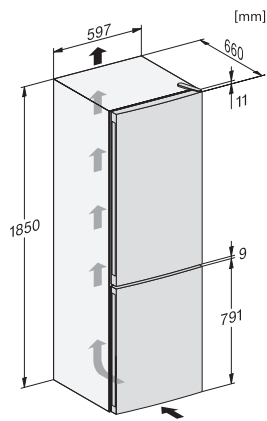

KFN 4374 ED

Fritstående køle-/fryseskab

med DailyFresh ExtraCool, NoFrost og LED-belysning til maksimal komfort.

KFN4374ED, KDN4074E Active, KDN4071E Active, KDN4174E Active, installation sketch (installation drawings)