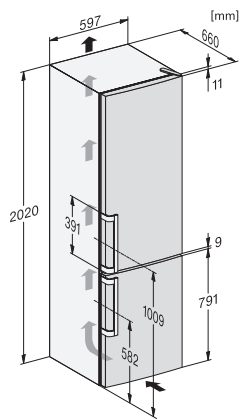

KFN 4494 ED

Fritstående køle-/fryseskab

med DailyFresh ExtraCool, NoFrost og EasyHandle til maksimal komfort.

KFN4494ED, installation sketch (installation drawings)