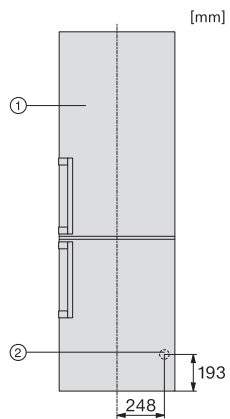

KFN4494ED, connection sketch (footnote*) (installation drawings)