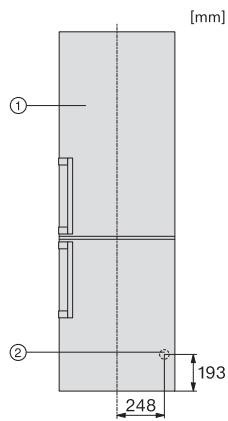

KFN4494ED, connection sketch (footnote*) (installation drawings)