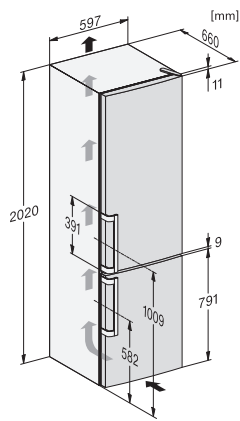

KFN 4494 ED

Fritstående køle-/fryseskab

med DailyFresh ExtraCool, NoFrost og EasyHandle til maksimal komfort.

KFN4494ED, installation sketch (installation drawings)