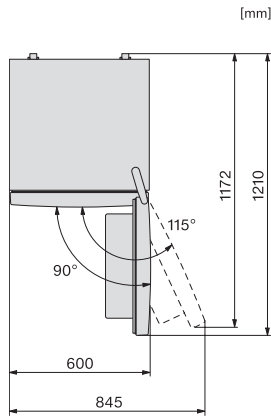

KFN 4394 ED

Fritstående køle-/fryseskab

med DailyFresh ExtraCool, NoFrost og LED-belysning til maksimal komfort.

KFN4374ED, KDN4074E Active, KDN4071E Active, KDN4174E Active, KFN4391ED, KFN4394ED, top view (installation drawings)