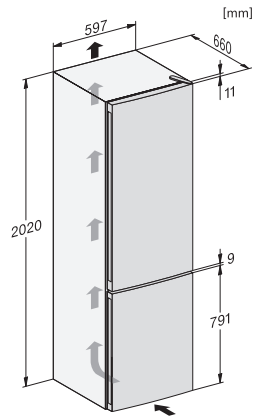

KFN4391ED, KFN4394ED, installation sketch (installation drawings)