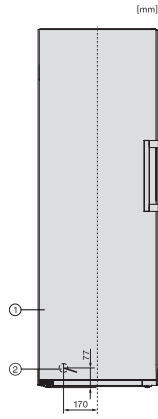

FNS 4382 E N

Fritstående fryseskab

med NoFrost og EasyHandle til komfortabel side-by-side-kombination.

FNS4782E, FNS4382E N, Nordic, installation (footnote*) (installation drawings)