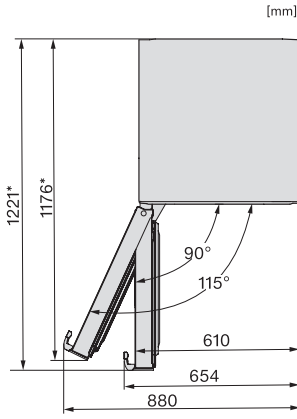

FNS4382E N, FNS4383E N, Nordic, top view (footnote*) (installation drawings)