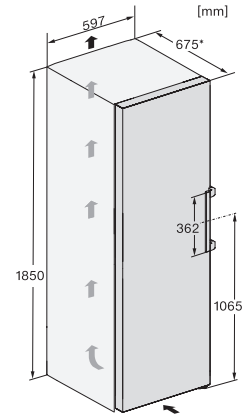

## FNS 4382 E N

Fritstående fryseskab

med NoFrost og EasyHandle til komfortabel side-by-side-kombination.

FNS4782E, FNS4382E N, Nordic, installation (footnote\*) (installation drawings)

FNS4382E N, FNS4383E N, Nordic, top view (footnote\*) (installation drawings)