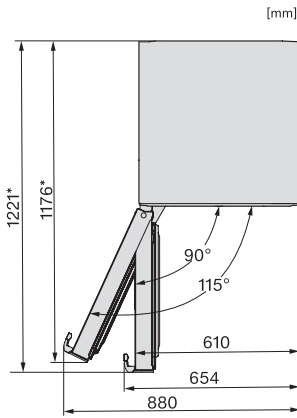

FNS4382E N, FNS4383E N, Nordic, top view (footnote*) (installation drawings)