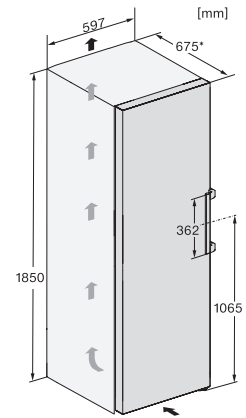

FNS 4382 E N

Fritstående fryseskab

med NoFrost og EasyHandle til komfortabel side-by-side-kombination.

FNS4782E, FNS4382E N, Nordic, installation (footnote*) (installation drawings)

FNS4382E N, FNS4383E N, Nordic, top view (footnote*) (installation drawings)