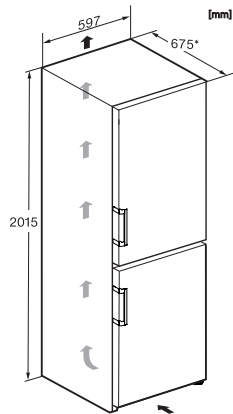

KFN 4795 DD
Fritstående køle-/fryseskab
med DailyFresh, NoFrost, DynaCool og ekstra komfort.

KFN4797DD, KFN4797CD, KFN4799DDE, KFN4795DD, KFN4795AD, KFN4795CD, KFN4795BD, installation sketch (footnote*)