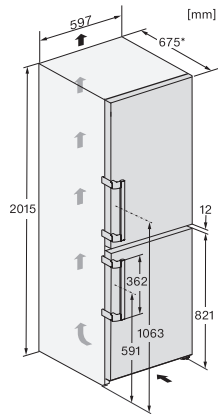

KFN 4797 DD

Fritstående køle-/fryseskab

med PerfectFresh Pro og NoFrost til længere friskhed og ekstra komfort.

KFN4797DD, KFN4797CD, KFN4799DDE, KFN4795DD, KFN4795CD, KFN4795BD, installation sketch (footnote*)