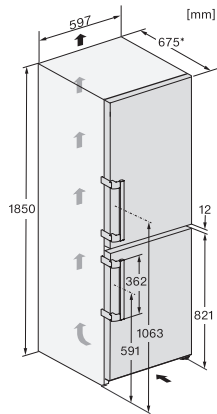

KFN 4777 CD

Fritstående køle-/fryseskab

med PerfectFresh Pro og NoFrost til længere friskhed og ekstra komfort.

KFN4777CD, installation sketch (footnote*) (installation drawings)