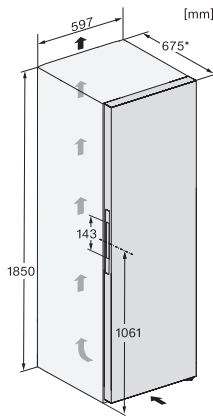

FN4872D, FN4874C, KS4887DD, installation sketch (footnote*) (installation drawings)