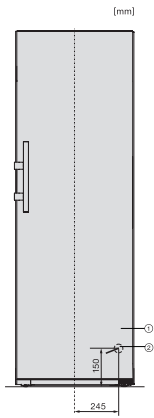

KS 4783 ED N

Fritstående køleskab

med DailyFresh og ekstra komfort til den perfekte side-by-side-kombination.

KS4384ED N, KS4783ED N, KS4784ED N, KS4885DD N, Nordic, installation (footnote*) (installation drawings)