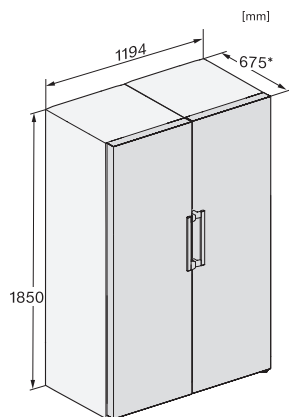

KS4383ED N, FNS4382E N, Nordic, installation sketch, Side-by-Side (*footnote) (drawings)