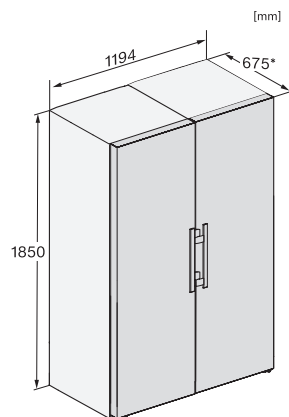

KS4783ED N, KS4784ED N, KS4885DD N, FNS4782E N, FNS4882D, Nordic, installation sketch, Side-by-Side (*footnote)