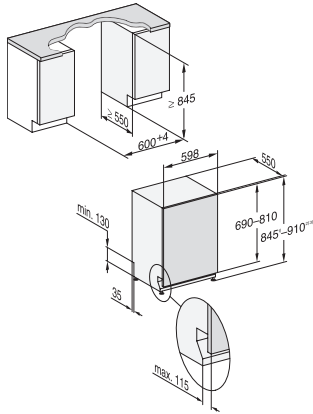

G 7479 SCVi XXL AutoDos Excellence
Fuldintegrerbar opvaskemaskine XXL
med automatisk dosering takket være AutoDos med integreret PowerDisk.

G7000, fully integrated dishwasher, XXL, 60cm (installation drawing)