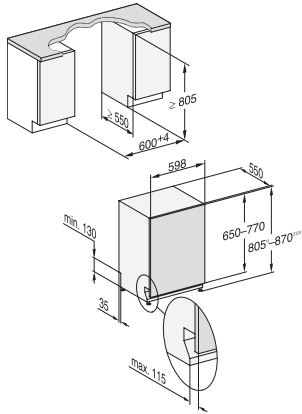

G 7474 SCVi AutoDos Excellence

Fuldintegrerbar opvaskemaskine

med automatisk dosering takket være AutoDos med integreret PowerDisk.

G7000, fully integrated dishwasher, 60cm (installation drawing)