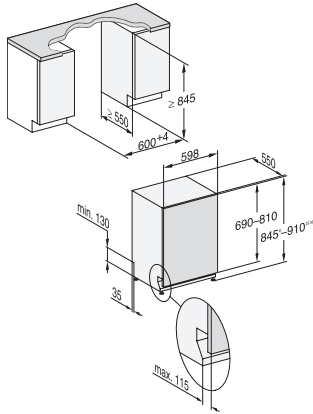

G 7279 SCVi XXL Excellence
Fuldintegrerbar opvaskemaskine XXL
med 3D MultiFlex-bakke til den højeste komfort.

G7000, fully integrated dishwasher, XXL, 60cm (installation drawing)