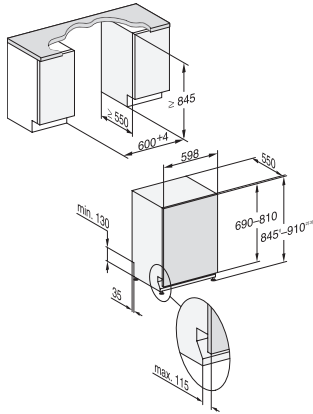

G 7257 SCVi XXL

Fuldintegrerbar opvaskemaskine XXL

med 3D MultiFlex-bakke til den højeste komfort.

EAN: 4002516489252 / Materiale nummer: 11922920 /

Gammelt materiale nummer: 21725762NER

Ekspres	•
Opvask Plus	•
Ekstra tørt	•
Kurvedesign	
Bestikplacering	3D MultiFlex-bakke
FlexCare-klaphylde	1
Kurvedesign	ComfortPlus
Antal kuverter	14
Sikkerhed	
Waterproof-system	•
Kontrolmeldinger i displayet for filter	•
Tekniske data	
Nichebredde i mm min.	600
Nichebredde i mm maks.	600
Nichehøjde i mm min.	845
Nichehøjde i mm maks.	910
Nichedybde i mm	550
Maskinbredde i mm	598
Maskinhøjde i mm	845
Maskindybde i mm	550
Maskindybde i cm ved åben dør	120,5
Nettovægt i kg	49,0
Samlet tilslutningsgværdi i kW	2,00
Spænding i V	230
Sikring i A	10
Antal faser	1
Elektrisk frekvens standard	50
Vandtilførselsslængens længde i m	1,50
Vandafløbsslængens længde i m	1,50
Ledningslængde i m	1,70
Min. frontpladevægt i kg	4,0
Maks. frontpladevægt i kg	10,0
[kan efterbestilles via Miele Teknisk Service min.]	7,0
[kan efterbestilles via Miele Teknisk Service maks.]	14,0
Tilgængelige displaysprog	
Tilgængelige displaysprog via MultiLanguage	dansk, deutsch, english (GB), español, français (FR), norsk, suomi, svenska
Medfølgende tilbehør	
1 x pakke UltraTabs (20 stk)	•
Voucher til 1 x pakke UltraTabs (20 stk) eller 9 pakker til en attraktiv pris	•

G 7257 SCVi XXL

Fuldintegrerbar opvaskemaskine XXL
med 3D MultiFlex-bakke til den højeste komfort.

G7000, fully integrated dishwasher, XXL, 60cm (installation drawing)