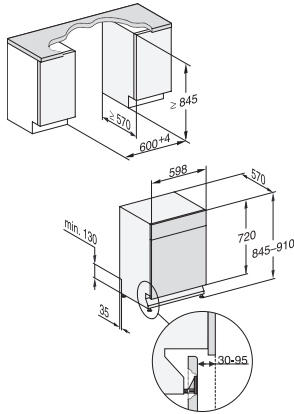

G 7417 SCU XXL AutoDos

Opvaskemaskine til underbygning XXL

med automatisk dosering takket være AutoDos med integreret PowerDisk.

G7000, NER, built under, XXL, dishwasher, 60cm
(installation drawing)