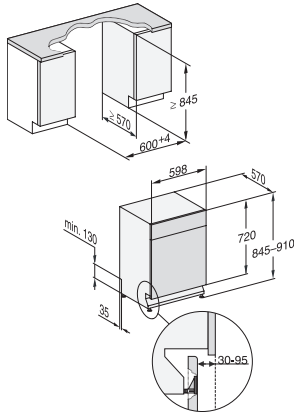

G 7207 SCU XXL

Opvaskemaskine til underbygning XXL
med 3D MultiFlex-bakke til den højeste komfort.

EAN: 4002516489191 / Materiale nummer: 11922860 /
Gammelt materiale nummer: 21720737NER

Ekspres	•
Opvask Plus	•
Ekstra tørt	•
Kurvedesign	
Bestikplacering	3D MultiFlex-bakke
FlexCare-klaphylde	1
Kurvedesign	ComfortPlus
Antal kuverter	14
Sikkerhed	
Waterproof-system	•
Kontrolmeldinger i displayet for filter	•
Børnesikring	•
Tekniske data	
Nichebredde i mm min.	600
Nichebredde i mm maks.	600
Nichehøjde i mm min.	845
Nichehøjde i mm maks.	910
Nichedybde i mm	570
Maskinbredde i mm	598
Maskinhøjde i mm	845
Maskindybde i mm	570
Maskindybde i cm ved åben dør	120,5
Nettovægt i kg	49,5
Samlet tilslutningsgværdi i kW	2,00
Spænding i V	230
Sikring i A	10
Antal faser	1
Elektrisk frekvens standard	50
Vandtilførselsslængens længde i m	1,50
Vandafløbslængens længde i m	1,50
Ledningslængde i m	1,70
Tilgængelige displaysprog	
Tilgængelige displaysprog via MultiLanguage	dansk, deutsch, english (GB), español, français (FR), norsk, suomi, svenska
Medfølgende tilbehør	
1 x pakke UltraTabs (20 stk)	•
Voucher til 1 x pakke UltraTabs (20 stk) eller 9 pakker til en attraktiv pris	•

G 7207 SCU XXL

Opvaskemaskine til underbygning XXL
med 3D MultiFlex-bakke til den højeste komfort.

G7000, NER, built under, XXL, dishwasher, 60cm
(installation drawing)