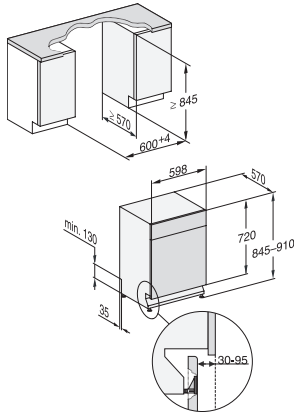

G 7207 SCU XXL

Opvaskemaskine til underbygning XXL
med 3D MultiFlex-bakke til den højeste komfort.

EAN: 4002516489184 / Materiale nummer: 11922850 /
Gammelt materiale nummer: 21720736NER

Ekspres	•
Opvask Plus	•
Ekstra tørt	•
Kurvedesign	
Bestikplacering	3D MultiFlex-bakke
FlexCare-klaphylde	1
Kurvedesign	ComfortPlus
Antal kuverter	14
Sikkerhed	
Waterproof-system	•
Kontrolmeldinger i displayet for filter	•
Børnesikring	•
Tekniske data	
Nichebredde i mm min.	600
Nichebredde i mm maks.	600
Nichehøjde i mm min.	845
Nichehøjde i mm maks.	910
Nichedybde i mm	570
Maskinbredde i mm	598
Maskinhøjde i mm	845
Maskindybde i mm	570
Maskindybde i cm ved åben dør	120,5
Nettovægt i kg	48,5
Samlet tilslutningsgværdi i kW	2,00
Spænding i V	230
Sikring i A	10
Antal faser	1
Elektrisk frekvens standard	50
Vandtilførselsslængens længde i m	1,50
Vandafløbslængens længde i m	1,50
Ledningslængde i m	1,70
Tilgængelige displaysprog	
Tilgængelige displaysprog via MultiLanguage	dansk, deutsch, english (GB), español, français (FR), norsk, suomi, svenska
Medfølgende tilbehør	
1 x pakke UltraTabs (20 stk)	•
Voucher til 1 x pakke UltraTabs (20 stk) eller 9 pakker til en attraktiv pris	•

G 7207 SCU XXL

Opvaskemaskine til underbygning XXL
med 3D MultiFlex-bakke til den højeste komfort.

G7000, NER, built under, XXL, dishwasher, 60cm
(installation drawing)