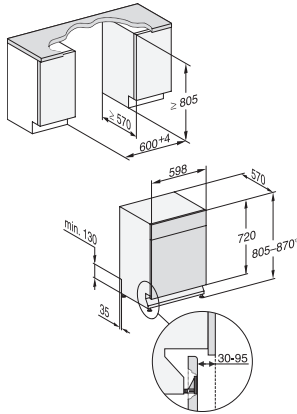

## G 7202 SCU

Opvaskemaskine til underbygning  
med 3D MultiFlex-bakke til den højeste komfort.

EAN: 4002516489160 / Materiale nummer: 11922830 /  
Gammelt materiale nummer: 21720236NER

Opvask Plus	•
Ekstra tørt	•
<b>Kurvedesign</b>	
Bestikplacering	3D MultiFlex-bakke
FlexCare-klaphylde	1
Kurvedesign	ComfortPlus
Antal kuverter	14
<b>Sikkerhed</b>	
Waterproof-system	•
Kontrolmeldinger i displayet for filter	•
Børnesikring	•
<b>Tekniske data</b>	
Nichebredde i mm min.	600
Nichebredde i mm maks.	600
Nichehøjde i mm min.	805
Nichehøjde i mm maks.	870
Nichedybde i mm	570
Maskinbredde i mm	598
Maskinhøjde i mm	805
Maskindybde i mm	570
Maskindybde i cm ved åben dør	116,5
Nettovægt i kg	47,5
Samlet tilslutningsgværdi i kW	2,00
Spænding i V	230
Sikring i A	10
Antal faser	1
Elektrisk frekvens standard	50
Vandtilførselsslængens længde i m	1,50
Vandafløbslængens længde i m	1,50
Ledningslængde i m	1,70
<b>Tilgængelige displaysprog</b>	
Tilgængelige displaysprog via MultiLanguage	dansk, deutsch, english (GB), español, français (FR), norsk, suomi, svenska
<b>Medfølgende tilbehør</b>	
1 x pakke UltraTabs (20 stk)	•
Voucher til 1 x pakke UltraTabs (20 stk) eller 9 pakker til en attraktiv pris	•

## G 7202 SCU

Opvaskemaskine til underbygning  
med 3D MultiFlex-bakke til den højeste komfort.

G7000, built under, dishwasher, 60cm (installation drawing)