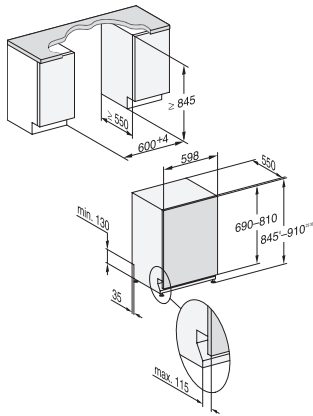

G 7665 SCVi XXL AutoDos

Fuldintegrerbar opvaskemaskine XXL

med automatisk dosering takket være AutoDos med integreret PowerDisk.

G7000, fully integrated dishwasher, XXL, 60cm (installation drawing)