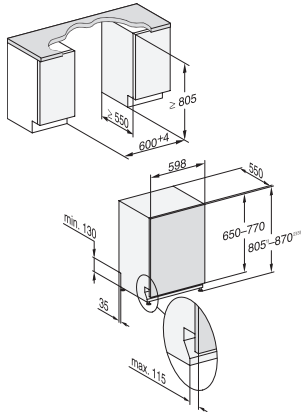

G 7660 SCVi AutoDos
Fuldintegrerbar opvaskemaskine
med automatisk dosering takket være AutoDos med integreret PowerDisk.

G7000, fully integrated dishwasher, 60cm (installation drawing)