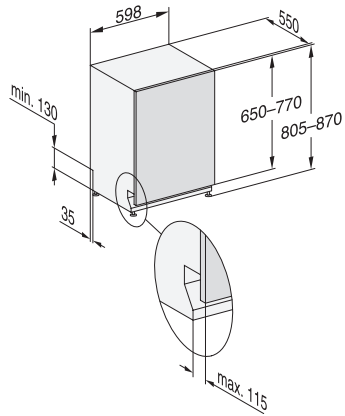

G7000, fully integrated dishwasher, 60cm (installation drawing)