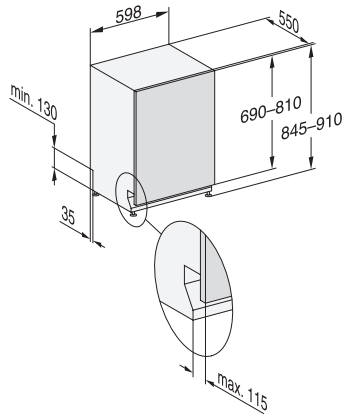

G7000, fully integrated dishwasher, XXL, 60cm (installation drawing)