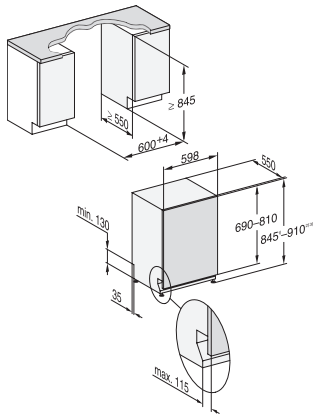

G 7465 SCVi XXL AutoDos

Fuldintegrerbar opvaskemaskine XXL

med automatisk dosering takket være AutoDos med integreret PowerDisk.

G7000, fully integrated dishwasher, XXL, 60cm (installation drawing)