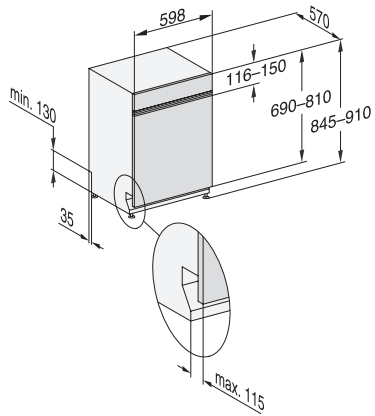

G 7415 SCU XXL AutoDos

Opvaskemaskine til underbygning XXL

med automatisk dosering takket være AutoDos med integreret PowerDisk.

G7000, integrated dishwasher, XXL, 60cm (installation drawing)